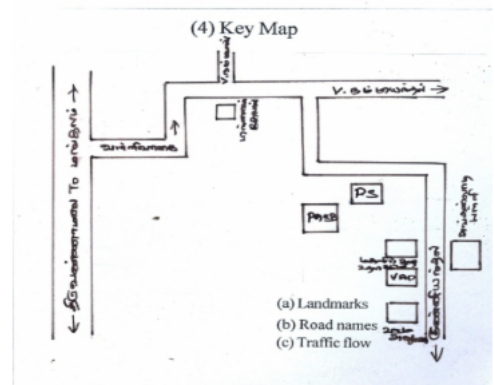

Cad View

Key MAP View