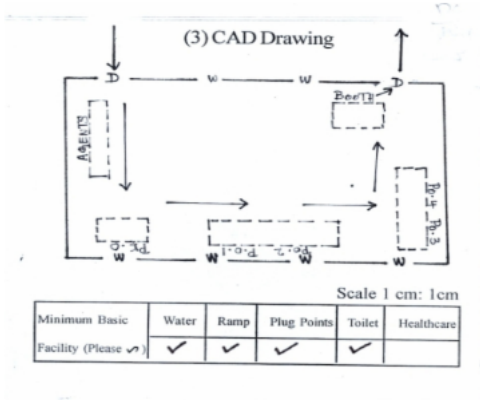

Google Map View

Polling Station Building Front View

Polling Station Front View

Cad View

Key MAP View

1 பெயர் : திவ்யா தந்தை பெயர்: பெரியசாமி வீட்டு எண் : 1 வயது : 23 பாலினம் : பெண்	SXW1997089 Photo is available	2 பெயர் : ஷாகீதா தந்தை பெயர்: முகமதுஉசேன் வீட்டு எண் : 1 வயது : 21 பாலினம் : பெண்	SXW2205722 Photo is available	3 பெயர் : பவளக்கொடி கணவர் பெயர்: வேடியப்பன் வீட்டு எண் : 1-20 வயது : 40 பாலினம் : பெண்	SXW0409250 Photo is available
4 பெயர் : ஜமீல் தந்தை பெயர்: கலில் வீட்டு எண் : 3-2-3 வயது : 47 பாலினம் : ஆண்	SXW0358739 Photo is available	5 பெயர் : காசிமல்லி தந்தை பெயர்: சிவராமன் வீட்டு எண் : 215 வயது : 68 பாலினம் : பெண்	SXW1498740 Photo is available	6 பெயர் : வெங்கடேசன் தந்தை பெயர்: சிவராமன் வீட்டு எண் : 215 வயது : 49 பாலினம் : ஆண்	SXW1498757 Photo is available
7 பெயர் : விமல்குமார் தந்தை பெயர்: வெங்கடேசன் வீட்டு எண் : 215 வயது : 28 பாலினம் : ஆண்	SXW0813659 Photo is available	8 பெயர் : பாண்டியன் தந்தை பெயர்: சக்திவேல் வீட்டு எண் : 218 வயது : 35 பாலினம் : ஆண்	SXW2273241 Photo is available	9 பெயர் : தனலட்சுமி கணவர் பெயர்: பாண்டியன் வீட்டு எண் : 218 வயது : 34 பாலினம் : பெண்	SXW0359224 Photo is available
10 பெயர் : அஜீத்குமார் தந்தை பெயர்: வீரராஜ் வீட்டு எண் : 221 வயது : 27 பாலினம் : ஆண்	SXW1089242 Photo is available	# 11 பெயர் : வேடியப்பன் தந்தை பெயர்: சுப்பிரமணி வீட்டு எண் : 228 வயது : 43 பாலினம் : ஆண்	SXW0409243 Photo is available	12 பெயர் : நவீன் தந்தை பெயர்: முருகன் வீட்டு எண் : 232 வயது : 32 பாலினம் : ஆண்	SXW0627026 Photo is available
13 பெயர் : வினிதா தந்தை பெயர்: வெங்கடேசன் வீட்டு எண் : 241 வயது : 25 பாலினம் : பெண்	SXW1110758 Photo is available	14 பெயர் : ராஜேஷ்வரி கணவர் பெயர்: விமல்குமார் வீட்டு எண் : 241 வயது : 22 பாலினம் : பெண்	SXW2288538 Photo is available	15 பெயர் : வேல்விழி கணவர் பெயர்: செல்வன் வீட்டு எண் : 243 வயது : 43 பாலினம் : பெண்	JXX4883625 Photo is available
16 பெயர் : பொன்னுசாமி தந்தை பெயர்: ஆறுமுகம் வீட்டு எண் : 278 வயது : 38 பாலினம் : ஆண்	SXW0359018 Photo is available	17 பெயர் : நாஜிமா கணவர் பெயர்: அப்துல் ஹபீஸ் வீட்டு எண் : 312 வயது : 34 பாலினம் : பெண்	SXW0359067 Photo is available	18 பெயர் : ரத்தினவேல் தந்தை பெயர்: குமார் வீட்டு எண் : 401 வயது : 24 பாலினம் : ஆண்	SXW2118677 Photo is available
19 பெயர் : முகம்மது குட்டி ஆலம் பா தந்தை பெயர்: பாஷா தந்தை வீட்டு எண் : 402 வயது : 23 பாலினம் : ஆண்	SXW2070159 Photo is available				