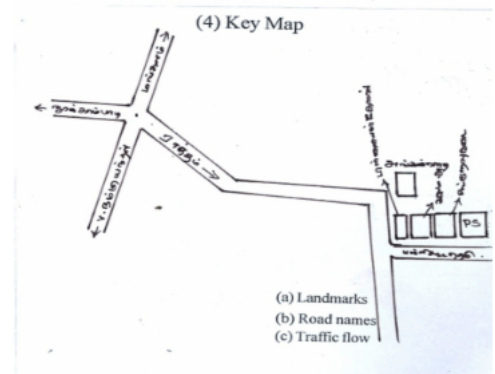

Cad View

Key MAP View