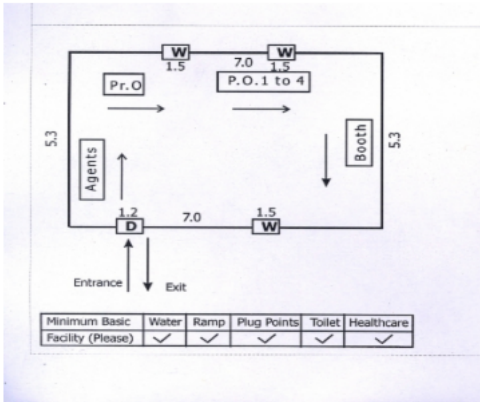

Cad View

Key MAP View