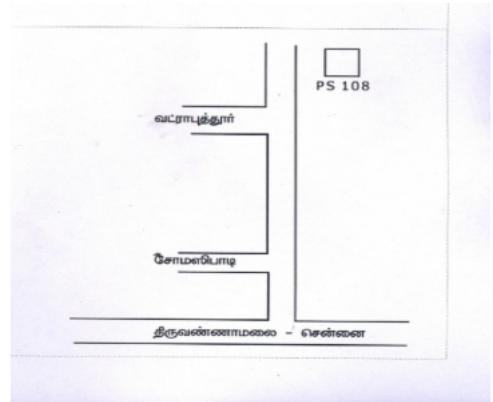

Cad View

Key MAP View