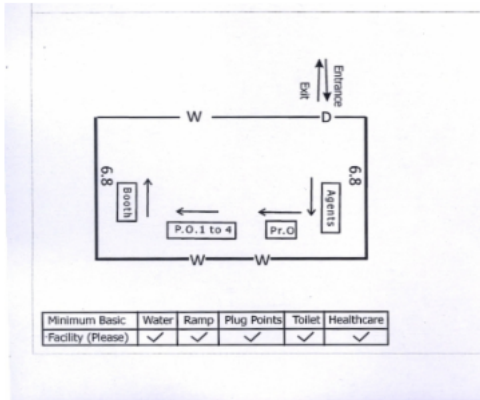

வாக்காளர் பதிவு அலுவலரின்
கையொப்பம்

Nazri Naksha

Google Map View

Polling Station Building Front View

Polling Station Front View

Cad View

Key MAP View

சட்டமன்றத் தொகுதியின் எண் மற்றும் பெயர் : 64-கீழ்பென்னாத்தூர் பிரிவு எண் மற்றும் பெயர் 1-கானலபாடி (வ.கி) மற்றும் (ஊ), வார்டு 1 பள்ள தெரு