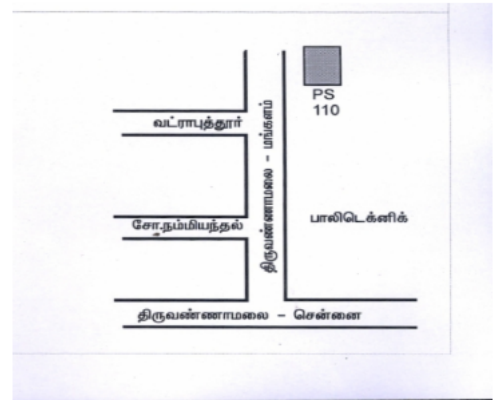

3. வாக்குச் சாவடியின் விவரங்கள்

| | | |
|---|--|--|
| <p>வாக்குச் சாவடியின் எண் மற்றும் பெயர் :</p> <p>119 - ஊராட்சி ஒன்றிய நடுநிலைப்பள்ளிமேற்கு பார்த்தது கிழக்கு பக்கம்,கானலபாடி அஞ்சல் 606611</p> <p>வாக்குச் சாவடியின் முகவரி :</p> <p>ஊராட்சி ஒன்றிய நடுநிலைப்பள்ளிமேற்கு பார்த்தது கிழக்கு பக்கம், கானலபாடி அஞ்சல் 606611</p> | <p>வாக்குச் சாவடியின் வகைப்பாடு (ஆண்/பெண்/பொது)</p> <p>துணை வாக்குச் சாவடிகளின் எண்ணிக்கை</p> <p style="text-align: center;">:</p> | <p>பொது</p> <p style="font-size: 24px;">0</p> |
|---|--|--|

வாக்காளர் பதிவு அலுவலரின்
கையொப்பம்

Nazri Naksha

Google Map View

Polling Station Building Front View

Polling Station Front View

Cad View

Key MAP View

சட்டமன்றத் தொகுதியின் எண் மற்றும் பெயர் : 64-கீழ்பென்னாத்தூர் பிரிவு எண் மற்றும் பெயர் 1-கானலபாடி (வ.கி) மற்றும் (ஊ), வார்டு 1 பள்ள தெரு