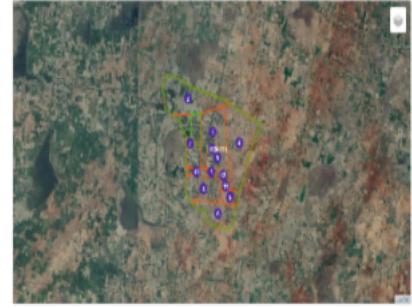

Google Map View

Polling Station Building Front View

Polling Station Front View

Cad View

Key MAP View

சட்டமன்றத் தொகுதியின் எண் மற்றும் பெயர் : 64-கீழ்பென்னாத்தூர்
பிரிவு எண் மற்றும் பெயர் 1-நாயுடுமங்கலம் (வ.கி) மற்றும் (ஊ), வார்டு 3 ரோடு தெரு