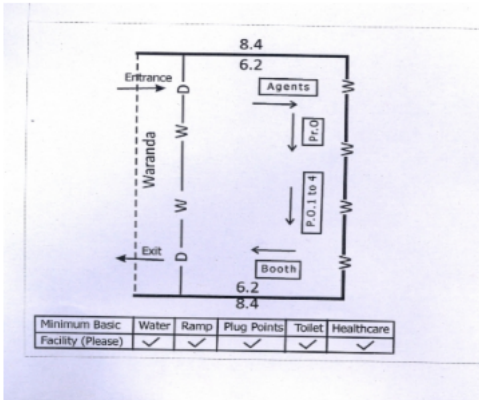

Cad View

Key MAP View