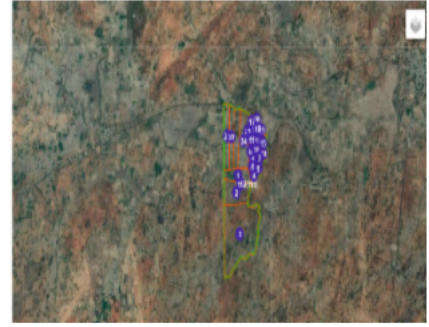

Google Map View