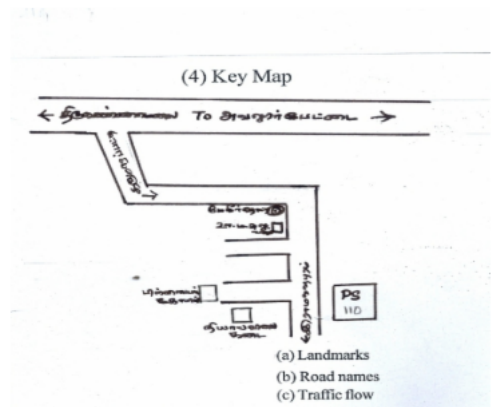

வாக்காளர் பதிவு அலுவலரின்
கையொப்பம்

Nazri Naksha

Google Map View

Polling Station Building Front View

Polling Station Front View

Cad View

Key MAP View

சட்டமன்றத் தொகுதியின் எண் மற்றும் பெயர் : 64-கீழ்ப்பென்னாத்தூர் பிரிவு எண் மற்றும் பெயர் 1-கொத்தந்தவாடி (வ.கி) கருமாரபட்டி (ஊ), வார்டு 1 வில்வநாதபுரம்