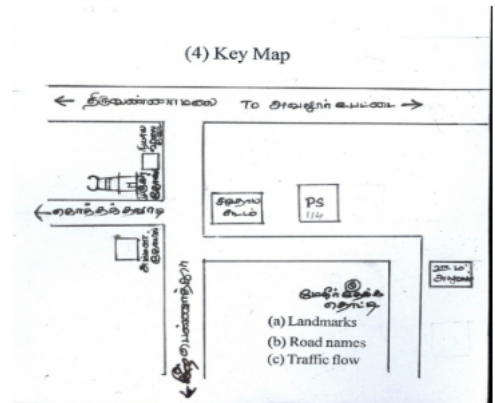

Cad View

Key MAP View