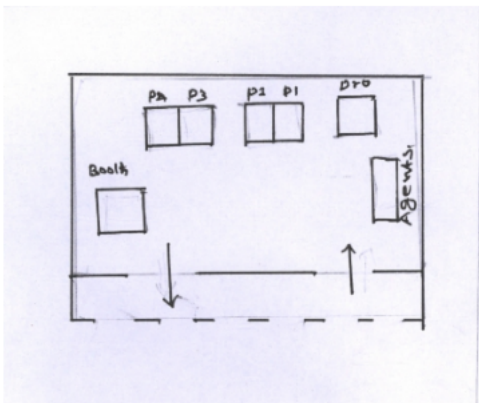

Google Map View

Polling Station Building Front View

Polling Station Front View

Cad View

Key MAP View

1 பெயர் : சீனு வாசன் தந்தை பெயர்: ரங்கநாதன் வீட்டு எண் : 1-3A வயது : 62 பாலினம் : ஆண்	FCW1520535 Photo is available	2 பெயர் : முனுச்சி கணவர் பெயர்: கோவிந்தசாமி வீட்டு எண் : 3 வயது : 73 பாலினம் : பெண்	SXW1536267 Photo is available	3 பெயர் : முருகன் தந்தை பெயர்: கோவிந்தசாமி வீட்டு எண் : 3 வயது : 48 பாலினம் : ஆண்	FCW2406155 Photo is available
4 பெயர் : சரசு கணவர் பெயர்: சேகர் வீட்டு எண் : 3 வயது : 45 பாலினம் : பெண்	FCW3396173 Photo is available	5 பெயர் : புஷ்பா தந்தை பெயர்: கோவிந்தசாமி வீட்டு எண் : 3 வயது : 42 பாலினம் : பெண்	FCW3396439 Photo is available	6 பெயர் : குணசேகர் தந்தை பெயர்: கோவிந்தசாமி வீட்டு எண் : 3 வயது : 40 பாலினம் : ஆண்	FCW5867726 Photo is available
7 பெயர் : விக்னேஷ் தந்தை பெயர்: முருகன் வீட்டு எண் : 3 வயது : 26 பாலினம் : ஆண்	SXW1012194 Photo is available	8 பெயர் : சின்னப்பா கணவர் பெயர்: நாராயணசாமி வீட்டு எண் : 7 வயது : 55 பாலினம் : பெண்	SXW1536283 Photo is available	9 பெயர் : சம்பத் தந்தை பெயர்: குப்பன் வீட்டு எண் : 8 வயது : 61 பாலினம் : ஆண்	SXW1536291 Photo is available
10 பெயர் : விஜயா கணவர் பெயர்: சம்பத் வீட்டு எண் : 8 வயது : 51 பாலினம் : பெண்	SXW1536309 Photo is available	11 பெயர் : முனியம்மாள் கணவர் பெயர்: பெரியசாமி வீட்டு எண் : 9 வயது : 88 பாலினம் : பெண்	SXW1536317 Photo is available	12 பெயர் : ஜெயந்தி கணவர் பெயர்: வேலு வீட்டு எண் : 9 வயது : 47 பாலினம் : பெண்	FCW5731369 Photo is available
13 பெயர் : ஜெயசந்திரன் தந்தை பெயர்: தணிகாசலம் வீட்டு எண் : 10 வயது : 52 பாலினம் : ஆண்	SXW1536366 Photo is available	14 பெயர் : ராமஜெயம் தந்தை பெயர்: ஜெயசந்திரன் வீட்டு எண் : 10 வயது : 43 பாலினம் : ஆண்	SXW0215335 Photo is available	15 பெயர் : வெள்ளைகாசி தந்தை பெயர்: மாணிக்கம் வீட்டு எண் : 11 வயது : 83 பாலினம் : ஆண்	SXW1536374 Photo is available
16 பெயர் : சின்னப்பட்டு கணவர் பெயர்: வெள்ளைகாசி வீட்டு எண் : 11 வயது : 73 பாலினம் : பெண்	SXW1536382 Photo is available	17 பெயர் : பாலகிருஷ்ணன் தந்தை பெயர்: வெள்ளைகாசி வீட்டு எண் : 11 வயது : 46 பாலினம் : ஆண்	FCW1520071 Photo is available	18 பெயர் : ராஜீவ்காந்தி தந்தை பெயர்: வெள்ளைகாசி வீட்டு எண் : 11 வயது : 39 பாலினம் : ஆண்	FCW3396272 Photo is available
19 பெயர் : ராஜசேகர் தந்தை பெயர்: வெள்ளைகாசி வீட்டு எண் : 11 வயது : 38 பாலினம் : ஆண்	FCW6101562 Photo is available	20 பெயர் : பாண்டியன் தந்தை பெயர்: சம்பத் வீட்டு எண் : 11 வயது : 32 பாலினம் : ஆண்	SXW0483255 Photo is available	21 பெயர் : கருணாகரன் தந்தை பெயர்: அண்ணாமலை வீட்டு எண் : 12 வயது : 56 பாலினம் : ஆண்	SXW1536416 Photo is available
22 பெயர் : முனியம்மாள் கணவர் பெயர்: கருணாகரன் வீட்டு எண் : 12 வயது : 53 பாலினம் : பெண்	SXW1536424 Photo is available	23 பெயர் : அண்ணாதுரை தந்தை பெயர்: அண்ணாமலை வீட்டு எண் : 12 வயது : 53 பாலினம் : ஆண்	SXW1536432 Photo is available	24 பெயர் : விஜயலட்சுமி கணவர் பெயர்: அண்ணாதுரை வீட்டு எண் : 12 வயது : 50 பாலினம் : பெண்	FCW5731393 Photo is available
25 பெயர் : பிரபு தந்தை பெயர்: அண்ணாதுரை வீட்டு எண் : 12 வயது : 32 பாலினம் : ஆண்	SXW0483420 Photo is available	26 பெயர் : கௌதமி தந்தை பெயர்: கருணாகரன் வீட்டு எண் : 12 வயது : 31 பாலினம் : பெண்	SXW0483248 Photo is available	27 பெயர் : பிச்சாண்டி தந்தை பெயர்: நாராயணசாமி வீட்டு எண் : 13 வயது : 63 பாலினம் : ஆண்	SXW1536457 Photo is available
28 பெயர் : முனியம்மாள் கணவர் பெயர்: பிச்சாண்டி வீட்டு எண் : 13 வயது : 59 பாலினம் : பெண்	SXW1536465 Photo is available	29 பெயர் : வெங்கடேசன் தந்தை பெயர்: சின்னகுழந்தை வீட்டு எண் : 13 வயது : 49 பாலினம் : ஆண்	SXW1536473 Photo is available	30 பெயர் : உதயராஜ் தந்தை பெயர்: சின்னகுழந்தை வீட்டு எண் : 13 வயது : 42 பாலினம் : ஆண்	FCW3397379 Photo is available