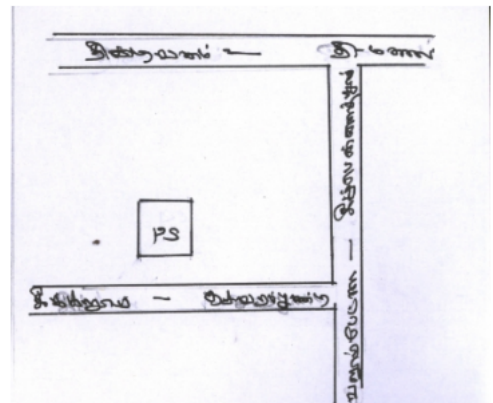

Google Map View

Polling Station Building Front View

Polling Station Front View

Cad View

Key MAP View

1 பெயர் : சீனு வாசன் தந்தை பெயர்: ரங்கநாதன் வீட்டு எண் : 1-3A வயது : 62 பாலினம் : ஆண்	FCW1520535 Photo is available	2 பெயர் : முனுச்சி கணவர் பெயர்: கோவிந்தசாமி வீட்டு எண் : 3 வயது : 73 பாலினம் : பெண்	SXW1536267 Photo is available	3 பெயர் : முருகன் தந்தை பெயர்: கோவிந்தசாமி வீட்டு எண் : 3 வயது : 48 பாலினம் : ஆண்	FCW2406155 Photo is available
4 பெயர் : சரசு கணவர் பெயர்: சேகர் வீட்டு எண் : 3 வயது : 45 பாலினம் : பெண்	FCW3396173 Photo is available	5 பெயர் : புஷ்பா தந்தை பெயர்: கோவிந்தசாமி வீட்டு எண் : 3 வயது : 42 பாலினம் : பெண்	FCW3396439 Photo is available	6 பெயர் : குணசேகர் தந்தை பெயர்: கோவிந்தசாமி வீட்டு எண் : 3 வயது : 40 பாலினம் : ஆண்	FCW5867726 Photo is available
7 பெயர் : விக்னேஷ் தந்தை பெயர்: முருகன் வீட்டு எண் : 3 வயது : 26 பாலினம் : ஆண்	SXW1012194 Photo is available	8 பெயர் : சின்னப்பா கணவர் பெயர்: நாராயணசாமி வீட்டு எண் : 7 வயது : 55 பாலினம் : பெண்	SXW1536283 Photo is available	9 பெயர் : சம்பத் தந்தை பெயர்: குப்பன் வீட்டு எண் : 8 வயது : 61 பாலினம் : ஆண்	SXW1536291 Photo is available
10 பெயர் : விஜயா கணவர் பெயர்: சம்பத் வீட்டு எண் : 8 வயது : 51 பாலினம் : பெண்	SXW1536309 Photo is available	11 பெயர் : முனியம்மாள் கணவர் பெயர்: பெரியசாமி வீட்டு எண் : 9 வயது : 88 பாலினம் : பெண்	SXW1536317 Photo is available	12 பெயர் : ஜெயந்தி கணவர் பெயர்: வேலு வீட்டு எண் : 9 வயது : 47 பாலினம் : பெண்	FCW5731369 Photo is available
13 பெயர் : ஜெயசந்திரன் தந்தை பெயர்: தணிகாசலம் வீட்டு எண் : 10 வயது : 52 பாலினம் : ஆண்	SXW1536366 Photo is available	14 பெயர் : ராமஜெயம் தந்தை பெயர்: ஜெயசந்திரன் வீட்டு எண் : 10 வயது : 43 பாலினம் : ஆண்	SXW0215335 Photo is available	15 பெயர் : வெள்ளைகாசி தந்தை பெயர்: மாணிக்கம் வீட்டு எண் : 11 வயது : 83 பாலினம் : ஆண்	SXW1536374 Photo is available
16 பெயர் : சின்னப்பட்டு கணவர் பெயர்: வெள்ளைகாசி வீட்டு எண் : 11 வயது : 73 பாலினம் : பெண்	SXW1536382 Photo is available	17 பெயர் : பாலகிருஷ்ணன் தந்தை பெயர்: வெள்ளைகாசி வீட்டு எண் : 11 வயது : 46 பாலினம் : ஆண்	FCW1520071 Photo is available	18 பெயர் : ராஜீவ்காந்தி தந்தை பெயர்: வெள்ளைகாசி வீட்டு எண் : 11 வயது : 39 பாலினம் : ஆண்	FCW3396272 Photo is available
19 பெயர் : ராஜசேகர் தந்தை பெயர்: வெள்ளைகாசி வீட்டு எண் : 11 வயது : 38 பாலினம் : ஆண்	FCW6101562 Photo is available	20 பெயர் : பாண்டியன் தந்தை பெயர்: சம்பத் வீட்டு எண் : 11 வயது : 32 பாலினம் : ஆண்	SXW0483255 Photo is available	21 பெயர் : கருணாகரன் தந்தை பெயர்: அண்ணாமலை வீட்டு எண் : 12 வயது : 56 பாலினம் : ஆண்	SXW1536416 Photo is available
22 பெயர் : முனியம்மாள் கணவர் பெயர்: கருணாகரன் வீட்டு எண் : 12 வயது : 53 பாலினம் : பெண்	SXW1536424 Photo is available	23 பெயர் : அண்ணாதுரை தந்தை பெயர்: அண்ணாமலை வீட்டு எண் : 12 வயது : 53 பாலினம் : ஆண்	SXW1536432 Photo is available	24 பெயர் : விஜயலட்சுமி கணவர் பெயர்: அண்ணாதுரை வீட்டு எண் : 12 வயது : 50 பாலினம் : பெண்	FCW5731393 Photo is available
25 பெயர் : பிரபு தந்தை பெயர்: அண்ணாதுரை வீட்டு எண் : 12 வயது : 32 பாலினம் : ஆண்	SXW0483420 Photo is available	26 பெயர் : கௌதமி தந்தை பெயர்: கருணாகரன் வீட்டு எண் : 12 வயது : 31 பாலினம் : பெண்	SXW0483248 Photo is available	27 பெயர் : பிச்சாண்டி தந்தை பெயர்: நாராயணசாமி வீட்டு எண் : 13 வயது : 63 பாலினம் : ஆண்	SXW1536457 Photo is available
28 பெயர் : முனியம்மாள் கணவர் பெயர்: பிச்சாண்டி வீட்டு எண் : 13 வயது : 59 பாலினம் : பெண்	SXW1536465 Photo is available	29 பெயர் : வெங்கடேசன் தந்தை பெயர்: சின்னகுழந்தை வீட்டு எண் : 13 வயது : 49 பாலினம் : ஆண்	SXW1536473 Photo is available	30 பெயர் : உதயராஜ் தந்தை பெயர்: சின்னகுழந்தை வீட்டு எண் : 13 வயது : 42 பாலினம் : ஆண்	FCW3397379 Photo is available