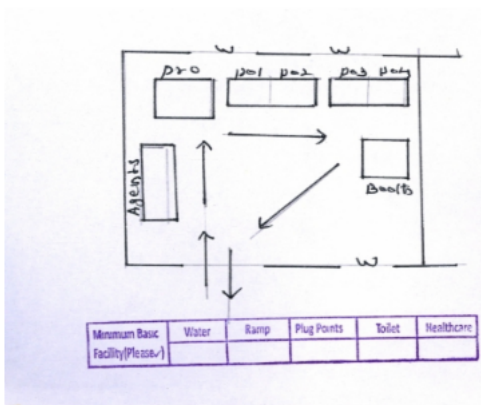

வாக்காளர் பதிவு அலுவலரின்
கையொப்பம்

Nazri Naksha

Google Map View

Polling Station Building Front View

Polling Station Front View

Cad View

Key MAP View

| | | | | | |
|---|------------|--|------------|--|------------|
| 1 பெயர் : வள்ளி தந்தை பெயர் : சேட்டு வீட்டு எண் : 1 வயது : 37 பாலினம் : பெண் Photo is available | SXW0801084 | 2 பெயர் : அஜய்குமார் தந்தை பெயர் : குமரேசன் வீட்டு எண் : 1 வயது : 22 பாலினம் : ஆண் Photo is available | SXW2166965 | # 3 பெயர் : சுமித்தா தந்தை பெயர் : குமரேசன் வெ வீட்டு எண் : 2 வயது : 24 பாலினம் : பெண் Photo is available | SXW2039493 |
| 4 பெயர் : கலைவாணி கணவர் பெயர் : செளந்தரராஜன் வீட்டு எண் : 2/1A வயது : 35 பாலினம் : பெண் Photo is available | SXW1057991 | 5 பெயர் : ரூபாதேவி கணவர் பெயர் : ரஜினி வீட்டு எண் : 2/11 வயது : 28 பாலினம் : பெண் Photo is available | SXW1057777 | 6 பெயர் : சுரேஷ் தந்தை பெயர் : மண்ணு வீட்டு எண் : 2-43k வயது : 35 பாலினம் : ஆண் Photo is available | SXW0442616 |
| 7 பெயர் : விஜயா கணவர் பெயர் : பழனி வீட்டு எண் : 11-5B வயது : 49 பாலினம் : பெண் Photo is available | SXW0278705 | 8 பெயர் : மேகலா தந்தை பெயர் : ஏழுமலை வீட்டு எண் : 12 வயது : 30 பாலினம் : பெண் Photo is available | SXW0849596 | 9 பெயர் : அருண்பாண்டியன் தந்தை பெயர் : ஏழுமலை வீட்டு எண் : 12 வயது : 28 பாலினம் : ஆண் Photo is available | SXW0849588 |
| 10 பெயர் : மணிகண்டன் தந்தை பெயர் : கோவிந்தராஜ் வீட்டு எண் : 41 வயது : 28 பாலினம் : ஆண் Photo is available | SXW1953363 | 11 பெயர் : மகேந்திரன் தந்தை பெயர் : கோவிந்தராஜ் வீட்டு எண் : 41 வயது : 26 பாலினம் : ஆண் Photo is available | SXW2079150 | 12 பெயர் : சந்தியா கணவர் பெயர் : மகேந்திரன் வீட்டு எண் : 41 வயது : 21 பாலினம் : பெண் Photo is available | SXW2224095 |
| 13 பெயர் : குனா தந்தை பெயர் : சண்முகம் வீட்டு எண் : 55 வயது : 25 பாலினம் : ஆண் Photo is available | SXW1078252 | 14 பெயர் : முரளி தந்தை பெயர் : சுந்தரம் வீட்டு எண் : 67 வயது : 30 பாலினம் : ஆண் Photo is available | SXW0709923 | 15 பெயர் : நிவேதா தந்தை பெயர் : ஆறுமுகம் வீட்டு எண் : 109 வயது : 24 பாலினம் : பெண் Photo is available | SXW1984046 |
| 16 பெயர் : கண்ணகி கணவர் பெயர் : ஆனந்தன் வீட்டு எண் : 136 வயது : 43 பாலினம் : பெண் Photo is available | SXW1057751 | 17 பெயர் : மகேஷ்வரி கணவர் பெயர் : சிவசங்கர் வீட்டு எண் : 141A வயது : 37 பாலினம் : பெண் Photo is available | SXW0278580 | 18 பெயர் : சீனிவாசன் தந்தை பெயர் : பெருமாள் வீட்டு எண் : 154-D வயது : 34 பாலினம் : ஆண் Photo is available | SXW0278937 |
| 19 பெயர் : சபிதா கணவர் பெயர் : அண்ணாதுரை வீட்டு எண் : 169 வயது : 37 பாலினம் : பெண் Photo is available | SXW0632661 | 20 பெயர் : சென்னம்மாள் கணவர் பெயர் : மாணிக்கவேலு வீட்டு எண் : 215 வயது : 40 பாலினம் : பெண் Photo is available | SXW0277954 | 21 பெயர் : ராஜகுமாரி கணவர் பெயர் : சுரேஷ் வீட்டு எண் : 243கே வயது : 35 பாலினம் : பெண் Photo is available | SXW2123941 |
| 22 பெயர் : சின்னப்பன் தந்தை பெயர் : சப்பை வீட்டு எண் : 301 வயது : 78 பாலினம் : ஆண் Photo is available | SXW0278739 | 23 பெயர் : ரேணுகா தந்தை பெயர் : சின்னப்பன் வீட்டு எண் : 301 வயது : 42 பாலினம் : பெண் Photo is available | JXX2838449 | 24 பெயர் : சாரதி கணவர் பெயர் : சீனுவாசன் வீட்டு எண் : 301 வயது : 34 பாலினம் : பெண் Photo is available | SXW0278168 |
| 25 பெயர் : விக்னேஷ் தந்தை பெயர் : முனியப்பன் வீட்டு எண் : 301/1 வயது : 19 பாலினம் : ஆண் Photo is available | SXW2271609 | 26 பெயர் : முனியப்பன் தந்தை பெயர் : சின்னப்பன் வீட்டு எண் : 301A வயது : 47 பாலினம் : ஆண் Photo is available | SXW0278747 | 27 பெயர் : மாலா கணவர் பெயர் : முனியப்பன் வீட்டு எண் : 301A வயது : 43 பாலினம் : பெண் Photo is available | SXW0278952 |
| 28 பெயர் : பவுணு கணவர் பெயர் : முருகேசன் வீட்டு எண் : 302 வயது : 65 பாலினம் : பெண் Photo is available | JXX3339751 | 29 பெயர் : ராஜேஷ் தந்தை பெயர் : குமார் வீட்டு எண் : 302 வயது : 21 பாலினம் : ஆண் Photo is available | SXW2181121 | 30 பெயர் : ரங்கநாதன் தந்தை பெயர் : குரக் வீட்டு எண் : 303 வயது : 66 பாலினம் : ஆண் Photo is available | SXW0005611 |