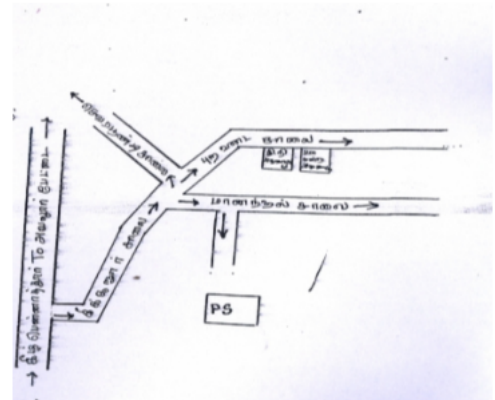

Cad View

Key MAP View