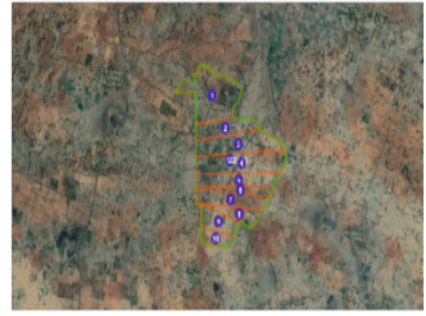

Google Map View