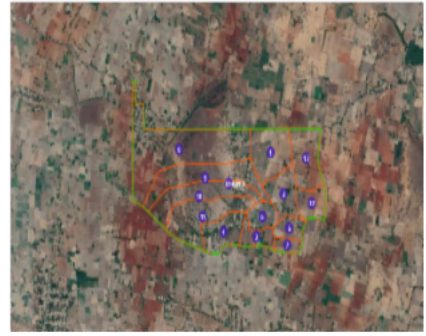

Google Map View