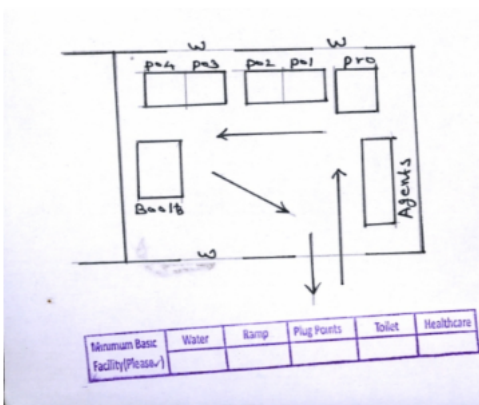

Google Map View

Polling Station Building Front View

Polling Station Front View

Cad View

Key MAP View

1 பெயர் : காயத்ரி தந்தை பெயர் : பூங்காவனம் வீட்டு எண் : 1 வயது : 29 பாலினம் : பெண்	SXW0734442	Photo is available	2 பெயர் : ஜெயசீலன் தந்தை பெயர் : பொன்னையா வீட்டு எண் : 101 வயது : 49 பாலினம் : ஆண்	SXW1215862	Photo is available	3 பெயர் : மாணிக்கம்மாள் கணவர் பெயர் : குப்புசாமி வீட்டு எண் : 102 வயது : 88 பாலினம் : பெண்	SXW1215870	Photo is available
4 பெயர் : வெற்றிசெல்வம் தந்தை பெயர் : குப்புசாமி வீட்டு எண் : 102 வயது : 51 பாலினம் : ஆண்	SXW1215888	Photo is available	5 பெயர் : தனலட்சுமி கணவர் பெயர் : வெற்றிசெல்வன் வீட்டு எண் : 102 வயது : 45 பாலினம் : பெண்	JXX5087044	Photo is available	6 பெயர் : கமலம் கணவர் பெயர் : மொட்டையன் வீட்டு எண் : 103 வயது : 84 பாலினம் : பெண்	SXW1215896	Photo is available
7 பெயர் : செளந்தரராஜ் தந்தை பெயர் : விசுவாசம் வீட்டு எண் : 103 வயது : 59 பாலினம் : ஆண்	SXW1215904	Photo is available	8 பெயர் : ஜெயந்தி கணவர் பெயர் : செளந்தரராஜன் வீட்டு எண் : 103 வயது : 53 பாலினம் : பெண்	SXW1215912	Photo is available	9 பெயர் : பிரசாந்து தந்தை பெயர் : செளந்தரராஜன் வீட்டு எண் : 103 வயது : 34 பாலினம் : ஆண்	SXW0192989	Photo is available
10 பெயர் : நாராயணசாமி தந்தை பெயர் : வெள்ளைக்காசி வீட்டு எண் : 104 வயது : 72 பாலினம் : ஆண்	JXX2837268	Photo is available	11 பெயர் : ஜெயமணி கணவர் பெயர் : நாராயணசாமி வீட்டு எண் : 104 வயது : 68 பாலினம் : பெண்	JXX2837276	Photo is available	Q 12 பெயர் : ரவிக்குமார் தந்தை பெயர் : நாராயணசாமி வீட்டு எண் : 104 வயது : 49 பாலினம் : ஆண்	JXX2837250	Photo is available
13 பெயர் : தீபா கணவர் பெயர் : ரவிக்குமார் வீட்டு எண் : 104 வயது : 42 பாலினம் : பெண்	JXX2837243	Photo is available	14 பெயர் : கௌசல்யா தந்தை பெயர் : நடேசன் வீட்டு எண் : 106 வயது : 57 பாலினம் : பெண்	SXW1215938	Photo is available	15 பெயர் : வடிவேல் தந்தை பெயர் : மணிவேல் வீட்டு எண் : 106 வயது : 54 பாலினம் : ஆண்	SXW1215946	Photo is available
16 பெயர் : சின்னதுரை தந்தை பெயர் : சுப்பராயன் வீட்டு எண் : 107 வயது : 58 பாலினம் : ஆண்	SXW1215953	Photo is available	17 பெயர் : சுகுணா கணவர் பெயர் : பூங்காவனம் வீட்டு எண் : 107 வயது : 51 பாலினம் : பெண்	SXW1215961	Photo is available	18 பெயர் : சிவராமன் தந்தை பெயர் : சுப்பிரமணி வீட்டு எண் : 107 வயது : 28 பாலினம் : ஆண்	SXW0849604	Photo is available
19 பெயர் : வளர்மதி கணவர் பெயர் : ஏழுமலை வீட்டு எண் : 108 வயது : 52 பாலினம் : பெண்	SXW1215979	Photo is available	20 பெயர் : ஜெயா தந்தை பெயர் : சின்னதுரை வீட்டு எண் : 117 வயது : 56 பாலினம் : பெண்	SXW1215987	Photo is available	21 பெயர் : சரவணன் தந்தை பெயர் : சின்னதுரை வீட்டு எண் : 117 வயது : 36 பாலினம் : ஆண்	JXX5087051	Photo is available
22 பெயர் : கண்ணகி தந்தை பெயர் : சின்னதுரை வீட்டு எண் : 117 வயது : 30 பாலினம் : பெண்	SXW0924233	Photo is available	23 பெயர் : கலையரசி தந்தை பெயர் : சின்னதுரை வீட்டு எண் : 117 வயது : 28 பாலினம் : பெண்	SXW0924241	Photo is available	24 பெயர் : முத்துசாமி தந்தை பெயர் : மாணிக்க வேல் வீட்டு எண் : 164 வயது : 36 பாலினம் : ஆண்	SXW0442780	Photo is available
25 பெயர் : ஷாலினி தந்தை பெயர் : சாமுவேல் வீட்டு எண் : 202 வயது : 32 பாலினம் : பெண்	SXW0442715	Photo is available	26 பெயர் : சிவனேசன் தந்தை பெயர் : நடேசன் வீட்டு எண் : 215 வயது : 29 பாலினம் : ஆண்	SXW0734434	Photo is available	27 பெயர் : முருகன் தந்தை பெயர் : சுப்பிரமணி வீட்டு எண் : 320 வயது : 32 பாலினம் : ஆண்	SXW0550061	Photo is available
28 பெயர் : குமரேசன் தந்தை பெயர் : முருகேசன் வீட்டு எண் : 399 வயது : 31 பாலினம் : ஆண்	SXW0550079	Photo is available	29 பெயர் : கலைசெல்வி கணவர் பெயர் : ஏழுமலை வீட்டு எண் : 676 வயது : 33 பாலினம் : பெண்	SXW0446377	Photo is available	30 பெயர் : முனுசாமி தந்தை பெயர் : ராஜ் வீட்டு எண் : 1258 வயது : 43 பாலினம் : ஆண்	SXW0124545	Photo is available