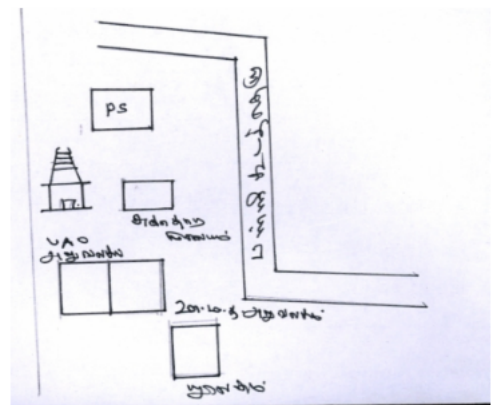

Google Map View

Polling Station Building Front View

Polling Station Front View

Cad View

Key MAP View

1 பெயர் : காயத்ரி தந்தை பெயர் : பூங்காவனம் வீட்டு எண் : 1 வயது : 29 பாலினம் : பெண்	SXW0734442	Photo is available	2 பெயர் : ஜெயசீலன் தந்தை பெயர் : பொன்னையா வீட்டு எண் : 101 வயது : 49 பாலினம் : ஆண்	SXW1215862	Photo is available	3 பெயர் : மாணிக்கம்மாள் கணவர் பெயர் : குப்புசாமி வீட்டு எண் : 102 வயது : 88 பாலினம் : பெண்	SXW1215870	Photo is available
4 பெயர் : வெற்றிசெல்வம் தந்தை பெயர் : குப்புசாமி வீட்டு எண் : 102 வயது : 51 பாலினம் : ஆண்	SXW1215888	Photo is available	5 பெயர் : தனலட்சுமி கணவர் பெயர் : வெற்றிசெல்வன் வீட்டு எண் : 102 வயது : 45 பாலினம் : பெண்	JXX5087044	Photo is available	6 பெயர் : கமலம் கணவர் பெயர் : மொட்டையன் வீட்டு எண் : 103 வயது : 84 பாலினம் : பெண்	SXW1215896	Photo is available
7 பெயர் : செளந்தரராஜ் தந்தை பெயர் : விசுவாசம் வீட்டு எண் : 103 வயது : 59 பாலினம் : ஆண்	SXW1215904	Photo is available	8 பெயர் : ஜெயந்தி கணவர் பெயர் : செளந்தரராஜன் வீட்டு எண் : 103 வயது : 53 பாலினம் : பெண்	SXW1215912	Photo is available	9 பெயர் : பிரசாந்து தந்தை பெயர் : செளந்தரராஜன் வீட்டு எண் : 103 வயது : 34 பாலினம் : ஆண்	SXW0192989	Photo is available
10 பெயர் : நாராயணசாமி தந்தை பெயர் : வெள்ளைக்காசி வீட்டு எண் : 104 வயது : 72 பாலினம் : ஆண்	JXX2837268	Photo is available	11 பெயர் : ஜெயமணி கணவர் பெயர் : நாராயணசாமி வீட்டு எண் : 104 வயது : 68 பாலினம் : பெண்	JXX2837276	Photo is available	Q 12 பெயர் : ரவிக்குமார் தந்தை பெயர் : நாராயணசாமி வீட்டு எண் : 104 வயது : 49 பாலினம் : ஆண்	JXX2837250	Photo is available
13 பெயர் : தீபா கணவர் பெயர் : ரவிக்குமார் வீட்டு எண் : 104 வயது : 42 பாலினம் : பெண்	JXX2837243	Photo is available	14 பெயர் : கௌசல்யா தந்தை பெயர் : நடேசன் வீட்டு எண் : 106 வயது : 57 பாலினம் : பெண்	SXW1215938	Photo is available	15 பெயர் : வடிவேல் தந்தை பெயர் : மணிவேல் வீட்டு எண் : 106 வயது : 54 பாலினம் : ஆண்	SXW1215946	Photo is available
16 பெயர் : சின்னதுரை தந்தை பெயர் : சுப்பராயன் வீட்டு எண் : 107 வயது : 58 பாலினம் : ஆண்	SXW1215953	Photo is available	17 பெயர் : சுகுணா கணவர் பெயர் : பூங்காவனம் வீட்டு எண் : 107 வயது : 51 பாலினம் : பெண்	SXW1215961	Photo is available	18 பெயர் : சிவராமன் தந்தை பெயர் : சுப்பிரமணி வீட்டு எண் : 107 வயது : 28 பாலினம் : ஆண்	SXW0849604	Photo is available
19 பெயர் : வளர்மதி கணவர் பெயர் : ஏழுமலை வீட்டு எண் : 108 வயது : 52 பாலினம் : பெண்	SXW1215979	Photo is available	20 பெயர் : ஜெயா தந்தை பெயர் : சின்னதுரை வீட்டு எண் : 117 வயது : 56 பாலினம் : பெண்	SXW1215987	Photo is available	21 பெயர் : சரவணன் தந்தை பெயர் : சின்னதுரை வீட்டு எண் : 117 வயது : 36 பாலினம் : ஆண்	JXX5087051	Photo is available
22 பெயர் : கண்ணகி தந்தை பெயர் : சின்னதுரை வீட்டு எண் : 117 வயது : 30 பாலினம் : பெண்	SXW0924233	Photo is available	23 பெயர் : கலையரசி தந்தை பெயர் : சின்னதுரை வீட்டு எண் : 117 வயது : 28 பாலினம் : பெண்	SXW0924241	Photo is available	24 பெயர் : முத்துசாமி தந்தை பெயர் : மாணிக்க வேல் வீட்டு எண் : 164 வயது : 36 பாலினம் : ஆண்	SXW0442780	Photo is available
25 பெயர் : ஷாலினி தந்தை பெயர் : சாமுவேல் வீட்டு எண் : 202 வயது : 32 பாலினம் : பெண்	SXW0442715	Photo is available	26 பெயர் : சிவனேசன் தந்தை பெயர் : நடேசன் வீட்டு எண் : 215 வயது : 29 பாலினம் : ஆண்	SXW0734434	Photo is available	27 பெயர் : முருகன் தந்தை பெயர் : சுப்பிரமணி வீட்டு எண் : 320 வயது : 32 பாலினம் : ஆண்	SXW0550061	Photo is available
28 பெயர் : குமரேசன் தந்தை பெயர் : முருகேசன் வீட்டு எண் : 399 வயது : 31 பாலினம் : ஆண்	SXW0550079	Photo is available	29 பெயர் : கலைசெல்வி கணவர் பெயர் : ஏழுமலை வீட்டு எண் : 676 வயது : 33 பாலினம் : பெண்	SXW0446377	Photo is available	30 பெயர் : முனுசாமி தந்தை பெயர் : ராஜ் வீட்டு எண் : 1258 வயது : 43 பாலினம் : ஆண்	SXW0124545	Photo is available