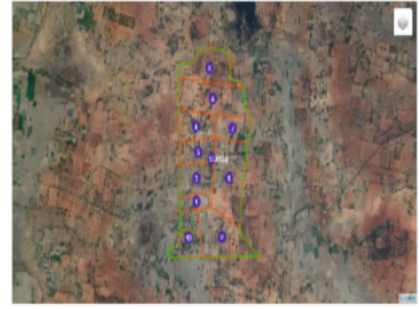

Google Map View

Polling Station Building Front View

Polling Station Front View

Cad View

Key MAP View

சட்டமன்றத் தொகுதியின் எண் மற்றும் பெயர் : 64-கீழ்ப்பெண்ணாத்தூர் பிரிவு எண் மற்றும் பெயர் 1-கழிக்குளம் (வ.கி) மற்றும் (ஊ), வார்டு 1 பிள்ளையார் கோயில் தெரு