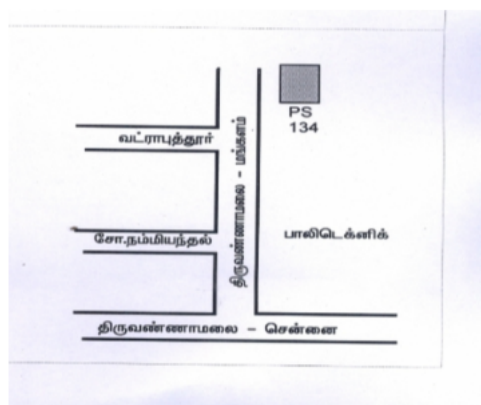

Nazri Naksha

Google Map View

Polling Station Building Front View

Polling Station Front View

Cad View

Key MAP View

சட்டமன்றத் தொகுதியின் எண் மற்றும் பெயர் : 64-கீழ்ப்பென்னாத்தூர் பிரிவு எண் மற்றும் பெயர் 1-ஐங்குணம் (வ.கி) மற்றும் (ஊ), வார்டு 1 ரெட்டியார் தெரு