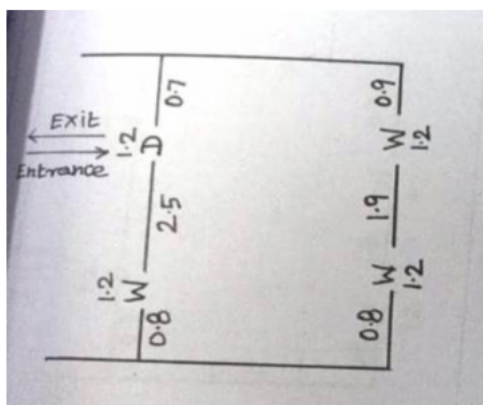

Nazri Naksha

Google Map View

Polling Station Building Front View

Polling Station Front View

Cad View

Key MAP View

சட்டமன்றத் தொகுதியின் எண் மற்றும் பெயர் : 64-கீழ்ப்பென்னாத்தூர் பிரிவு எண் மற்றும் பெயர் 1-ஐங்குணம் (வ.கி) மற்றும் (ஊ), வார்டு 1 ரெட்டியார் தெரு