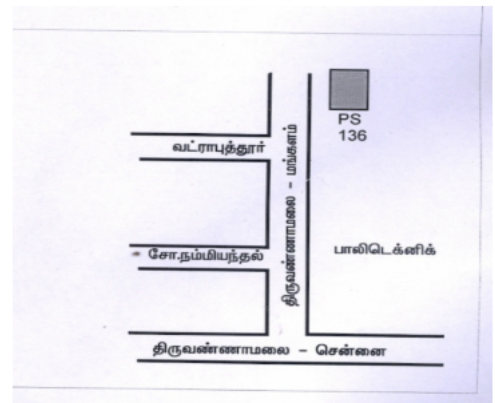

Cad View

Key MAP View