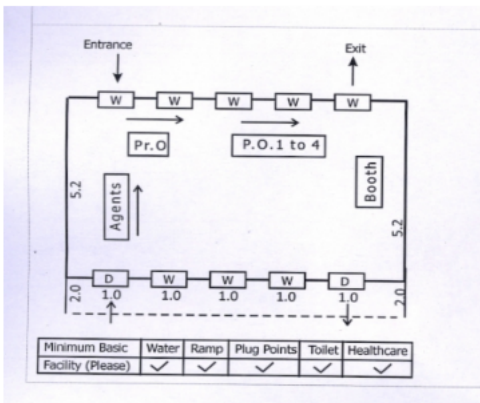

Google Map View

Polling Station Building Front View

Polling Station Front View

Cad View

Key MAP View

1 பெயர் : பிரதாப் தந்தை பெயர்: காசி வீட்டு எண் : 4-24 வயது : 32 பாலினம் : ஆண் Photo is available	SXW0578948	2 பெயர் : பாலாஜி தந்தை பெயர்: ரங்கநாதன் வீட்டு எண் : 5-1195 வயது : 26 பாலினம் : ஆண் Photo is available	SXW0997981	3 பெயர் : கோபாலகிருஷ்ணன் தந்தை பெயர்: வீராசாமி வீட்டு எண் : 17 வயது : 34 பாலினம் : ஆண் Photo is available	SXW0719427
4 பெயர் : பரிமளா கணவர் பெயர்: சம்பத் வீட்டு எண் : 39 வயது : 39 பாலினம் : பெண் Photo is available	SXW1065556	5 பெயர் : அருண் குமார் தந்தை பெயர்: சுப்ரமணி வீட்டு எண் : 100 வயது : 37 பாலினம் : பெண் Photo is available	SXW0886812	6 பெயர் : புஷ்பா தந்தை பெயர்: சக்கரவர்த்தி வீட்டு எண் : 197 வயது : 28 பாலினம் : பெண் Photo is available	SXW0818179
7 பெயர் : அலமேலு கணவர் பெயர்: முத்துகிருஷ்ணன் வீட்டு எண் : 412 வயது : 71 பாலினம் : பெண் Photo is available	SXW1328723	8 பெயர் : தங்கராஜ் தந்தை பெயர்: சுப்பிரமணி வீட்டு எண் : 412 வயது : 41 பாலினம் : ஆண் Photo is available	FCW6117287	9 பெயர் : வேலுச்சாமி தந்தை பெயர்: முத்துகிருஷ்ணன் வீட்டு எண் : 413 வயது : 55 பாலினம் : ஆண் Photo is available	SXW1328764
10 பெயர் : தனம் தந்தை பெயர்: வேலுச்சாமி வீட்டு எண் : 413 வயது : 51 பாலினம் : பெண் Photo is available	SXW1328772	11 பெயர் : விக்னேஷ் தந்தை பெயர்: வேலுசாமி வீட்டு எண் : 413 வயது : 30 பாலினம் : ஆண் Photo is available	SXW0666040	12 பெயர் : மணிகண்டன் தந்தை பெயர்: முருகன் வீட்டு எண் : 413 வயது : 25 பாலினம் : ஆண் Photo is available	SXW1114180
13 பெயர் : மங்கத்தாய் கணவர் பெயர்: விநாயகம் வீட்டு எண் : 414 வயது : 79 பாலினம் : பெண் Photo is available	SXW1328780	14 பெயர் : செல்வராசு தந்தை பெயர்: பொன்னன் வீட்டு எண் : 416 வயது : 69 பாலினம் : ஆண் Photo is available	SXW1328798	15 பெயர் : குமார் தந்தை பெயர்: பொன்னன் வீட்டு எண் : 416 வயது : 49 பாலினம் : ஆண் Photo is available	FCW3299732
16 பெயர் : கலா கணவர் பெயர்: செல்வராசு வீட்டு எண் : 416 வயது : 44 பாலினம் : பெண் Photo is available	SXW1328806	17 பெயர் : பார்த்திபன் தந்தை பெயர்: செல்வராசு வீட்டு எண் : 416 வயது : 33 பாலினம் : ஆண் Photo is available	SXW0488817	18 பெயர் : திவ்யா தந்தை பெயர்: செல்வராஜி வீட்டு எண் : 416 வயது : 25 பாலினம் : பெண் Photo is available	SXW1116276
19 பெயர் : விக்ரம் தந்தை பெயர்: செல்வராஜி வீட்டு எண் : 416 வயது : 24 பாலினம் : ஆண் Photo is available	SXW2006757	20 பெயர் : சுசிலா கணவர் பெயர்: தனபால் வீட்டு எண் : 417 வயது : 58 பாலினம் : பெண் Photo is available	SXW0488973	21 பெயர் : அம்சியா தந்தை பெயர்: தனபால் வீட்டு எண் : 417 வயது : 32 பாலினம் : பெண் Photo is available	SXW0579367
22 பெயர் : பூங்காவனம் கணவர் பெயர்: ஏழுமலை வீட்டு எண் : 419 வயது : 63 பாலினம் : பெண் Photo is available	SXW1328814	23 பெயர் : ராஜேந்திரன் தந்தை பெயர்: ஏழுமலை வீட்டு எண் : 419 வயது : 44 பாலினம் : ஆண் Photo is available	FCW3300332	24 பெயர் : கிருஷ்ணமூர்த்தி தந்தை பெயர்: ஏழுமலை வீட்டு எண் : 419 வயது : 41 பாலினம் : ஆண் Photo is available	FCW6117295
25 பெயர் : ஜெயராமன் தந்தை பெயர்: ஏழுமலை வீட்டு எண் : 419 வயது : 40 பாலினம் : ஆண் Photo is available	SXW0719435	26 பெயர் : வேண்டாவரம் தந்தை பெயர்: ராஜேந்திரன் வீட்டு எண் : 419 வயது : 35 பாலினம் : பெண் Photo is available	SXW0219600	27 பெயர் : ராஜேஷ்வரி கணவர் பெயர்: கிருஷ்ணமூர்த்தி வீட்டு எண் : 419 வயது : 33 பாலினம் : பெண் Photo is available	SXW1033968
28 பெயர் : வீரம்மாள் கணவர் பெயர்: கண்ணாயிரம் வீட்டு எண் : 420 வயது : 81 பாலினம் : பெண் Photo is available	SXW1328822	29 பெயர் : கன்னியம்மாள் தந்தை பெயர்: முருகன் வீட்டு எண் : 420 வயது : 51 பாலினம் : பெண் Photo is available	FCW5793559	30 பெயர் : சேகர் தந்தை பெயர்: கண்ணாயிரம் வீட்டு எண் : 420 வயது : 41 பாலினம் : ஆண் Photo is available	FCW6117303