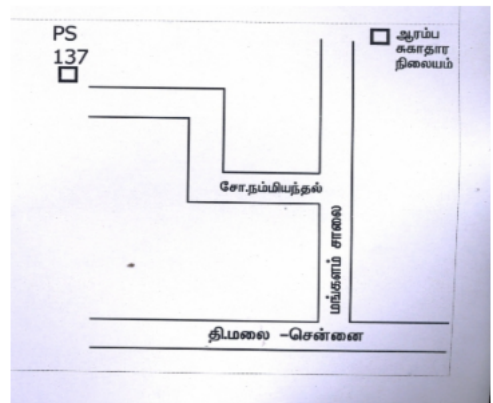

Google Map View

Polling Station Building Front View

Polling Station Front View

Cad View

Key MAP View

1 பெயர் : சித்ராபாணு தந்தை பெயர்: பொன்னுசாமி வீட்டு எண் : 1 வயது : 23 பாலினம் : பெண்	SXW2073302 Photo is available	2 பெயர் : ராமமூர்த்தி தந்தை பெயர்: பலராமன் வீட்டு எண் : 1-15 வயது : 32 பாலினம் : ஆண்	SXW0489237 Photo is available	3 பெயர் : ரஞ்சித் தந்தை பெயர்: குப்புசாமி வீட்டு எண் : 1-69 வயது : 28 பாலினம் : ஆண்	SXW0947929 Photo is available
4 பெயர் : பெரியதாய் கணவர் பெயர்: சிவகுமார் வீட்டு எண் : 2-33 வயது : 43 பாலினம் : பெண்	FCW2494839 Photo is available	5 பெயர் : திருமலை தந்தை பெயர்: காசிநாதன் வீட்டு எண் : 27 வயது : 23 பாலினம் : ஆண்	SXW2024826 Photo is available	6 பெயர் : சாந்தகுமாரி கணவர் பெயர்: ரவி வீட்டு எண் : 48A வயது : 37 பாலினம் : பெண்	SXW0349019 Photo is available
7 பெயர் : பிரியா தந்தை பெயர்: சிவகுமார் வீட்டு எண் : 68 வயது : 22 பாலினம் : பெண்	SXW2163558 Photo is available	8 பெயர் : கோபிகா கணவர் பெயர்: நந்தகுமார் வீட்டு எண் : 77 வயது : 21 பாலினம் : பெண்	SXW2278406 Photo is available	9 பெயர் : ஜிவிதா தந்தை பெயர்: சேகர் வீட்டு எண் : 91 வயது : 32 பாலினம் : பெண்	SXW0489120 Photo is available
10 பெயர் : துரைக்கண்ணு தந்தை பெயர்: சேகர் வீட்டு எண் : 91 வயது : 28 பாலினம் : ஆண்	SXW0947630 Photo is available	11 பெயர் : கஸ்தூரி தந்தை பெயர்: நாராயணசாமி வீட்டு எண் : 93 வயது : 48 பாலினம் : பெண்	FCW1455906 Photo is available	12 பெயர் : திலகவதி கணவர் பெயர்: ராமஜெயம் வீட்டு எண் : 100 வயது : 36 பாலினம் : பெண்	SXW0947663 Photo is available
13 பெயர் : அருள்குமார் தந்தை பெயர்: அண்ணாமலை வீட்டு எண் : 100 வயது : 29 பாலினம் : ஆண்	SXW0947648 Photo is available	14 பெயர் : விஜய் தந்தை பெயர்: கந்தசாமி வீட்டு எண் : 101 வயது : 32 பாலினம் : ஆண்	SXW0489302 Photo is available	15 பெயர் : ஏழுமலை தந்தை பெயர்: மாணிக்கம் வீட்டு எண் : 109 வயது : 53 பாலினம் : ஆண்	SXW0349209 Photo is available
16 பெயர் : மல்லிகா கணவர் பெயர்: ஏழுமலை வீட்டு எண் : 109 வயது : 44 பாலினம் : பெண்	SXW0349142 Photo is available	17 பெயர் : நர்மதா கணவர் பெயர்: சின்னஅப்பு வீட்டு எண் : 120 வயது : 67 பாலினம் : பெண்	SXW1334044 Photo is available	18 பெயர் : கமலவேணி கணவர் பெயர்: ஜானகிராமன் வீட்டு எண் : 120 வயது : 41 பாலினம் : பெண்	SXW1052497 Photo is available
19 பெயர் : வாசுதேவன் தந்தை பெயர்: சின்னப்பு வீட்டு எண் : 120 வயது : 36 பாலினம் : ஆண்	SXW0060475 Photo is available	20 பெயர் : அண்ணாமலை தந்தை பெயர்: நாராயணசாமி வீட்டு எண் : 121 வயது : 71 பாலினம் : ஆண்	SXW1334051 Photo is available	21 பெயர் : சாந்தி கணவர் பெயர்: அண்ணாமலை வீட்டு எண் : 121 வயது : 61 பாலினம் : பெண்	SXW1334069 Photo is available
22 பெயர் : வளர்மதி கணவர் பெயர்: தண்டபாணி வீட்டு எண் : 122 வயது : 56 பாலினம் : பெண்	SXW1334077 Photo is available	23 பெயர் : பராசக்தி கணவர் பெயர்: தண்டபாணி வீட்டு எண் : 122 வயது : 53 பாலினம் : பெண்	SXW1334085 Photo is available	24 பெயர் : சுந்தரமூர்த்தி தந்தை பெயர்: தண்டபாணி வீட்டு எண் : 122 வயது : 30 பாலினம் : ஆண்	SXW0867010 Photo is available
25 பெயர் : மகாலட்சுமி கணவர் பெயர்: பாலு வீட்டு எண் : 123 வயது : 62 பாலினம் : பெண்	SXW1334093 Photo is available	26 பெயர் : காசியம்மா கணவர் பெயர்: விநாயகம் வீட்டு எண் : 124 வயது : 74 பாலினம் : பெண்	SXW1334101 Photo is available	27 பெயர் : நடராஜன் தந்தை பெயர்: சீதாராமன் வீட்டு எண் : 124 வயது : 71 பாலினம் : ஆண்	SXW1334119 Photo is available
28 பெயர் : கமலா கணவர் பெயர்: நடராஜன் வீட்டு எண் : 124 வயது : 67 பாலினம் : பெண்	SXW1334127 Photo is available	29 பெயர் : ஆரிமுத்து தந்தை பெயர்: விநாயகம் வீட்டு எண் : 124 வயது : 51 பாலினம் : ஆண்	SXW1334135 Photo is available	30 பெயர் : சின்னப்பா கணவர் பெயர்: ஆரிமுத்து வீட்டு எண் : 124 வயது : 46 பாலினம் : பெண்	FCW1455526 Photo is available