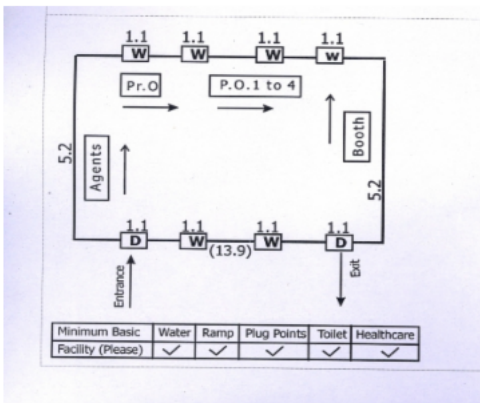

Google Map View

Polling Station Building Front View

Polling Station Front View

Cad View

Key MAP View

1 பெயர் : சித்ராபாணு தந்தை பெயர்: பொன்னுசாமி வீட்டு எண் : 1 வயது : 23 பாலினம் : பெண்	SXW2073302 Photo is available	2 பெயர் : ராமமூர்த்தி தந்தை பெயர்: பலராமன் வீட்டு எண் : 1-15 வயது : 32 பாலினம் : ஆண்	SXW0489237 Photo is available	3 பெயர் : ரஞ்சித் தந்தை பெயர்: குப்புசாமி வீட்டு எண் : 1-69 வயது : 28 பாலினம் : ஆண்	SXW0947929 Photo is available
4 பெயர் : பெரியதாய் கணவர் பெயர்: சிவகுமார் வீட்டு எண் : 2-33 வயது : 43 பாலினம் : பெண்	FCW2494839 Photo is available	5 பெயர் : திருமலை தந்தை பெயர்: காசிநாதன் வீட்டு எண் : 27 வயது : 23 பாலினம் : ஆண்	SXW2024826 Photo is available	6 பெயர் : சாந்தகுமாரி கணவர் பெயர்: ரவி வீட்டு எண் : 48A வயது : 37 பாலினம் : பெண்	SXW0349019 Photo is available
7 பெயர் : பிரியா தந்தை பெயர்: சிவகுமார் வீட்டு எண் : 68 வயது : 22 பாலினம் : பெண்	SXW2163558 Photo is available	8 பெயர் : கோபிகா கணவர் பெயர்: நந்தகுமார் வீட்டு எண் : 77 வயது : 21 பாலினம் : பெண்	SXW2278406 Photo is available	9 பெயர் : ஜிவிதா தந்தை பெயர்: சேகர் வீட்டு எண் : 91 வயது : 32 பாலினம் : பெண்	SXW0489120 Photo is available
10 பெயர் : துரைக்கண்ணு தந்தை பெயர்: சேகர் வீட்டு எண் : 91 வயது : 28 பாலினம் : ஆண்	SXW0947630 Photo is available	11 பெயர் : கஸ்தூரி தந்தை பெயர்: நாராயணசாமி வீட்டு எண் : 93 வயது : 48 பாலினம் : பெண்	FCW1455906 Photo is available	12 பெயர் : திலகவதி கணவர் பெயர்: ராமஜெயம் வீட்டு எண் : 100 வயது : 36 பாலினம் : பெண்	SXW0947663 Photo is available
13 பெயர் : அருள்குமார் தந்தை பெயர்: அண்ணாமலை வீட்டு எண் : 100 வயது : 29 பாலினம் : ஆண்	SXW0947648 Photo is available	14 பெயர் : விஜய் தந்தை பெயர்: கந்தசாமி வீட்டு எண் : 101 வயது : 32 பாலினம் : ஆண்	SXW0489302 Photo is available	15 பெயர் : ஏழுமலை தந்தை பெயர்: மாணிக்கம் வீட்டு எண் : 109 வயது : 53 பாலினம் : ஆண்	SXW0349209 Photo is available
16 பெயர் : மல்லிகா கணவர் பெயர்: ஏழுமலை வீட்டு எண் : 109 வயது : 44 பாலினம் : பெண்	SXW0349142 Photo is available	17 பெயர் : நர்மதா கணவர் பெயர்: சின்னஅப்பு வீட்டு எண் : 120 வயது : 67 பாலினம் : பெண்	SXW1334044 Photo is available	18 பெயர் : கமலவேணி கணவர் பெயர்: ஜானகிராமன் வீட்டு எண் : 120 வயது : 41 பாலினம் : பெண்	SXW1052497 Photo is available
19 பெயர் : வாசுதேவன் தந்தை பெயர்: சின்னப்பு வீட்டு எண் : 120 வயது : 36 பாலினம் : ஆண்	SXW0060475 Photo is available	20 பெயர் : அண்ணாமலை தந்தை பெயர்: நாராயணசாமி வீட்டு எண் : 121 வயது : 71 பாலினம் : ஆண்	SXW1334051 Photo is available	21 பெயர் : சாந்தி கணவர் பெயர்: அண்ணாமலை வீட்டு எண் : 121 வயது : 61 பாலினம் : பெண்	SXW1334069 Photo is available
22 பெயர் : வளர்மதி கணவர் பெயர்: தண்டபாணி வீட்டு எண் : 122 வயது : 56 பாலினம் : பெண்	SXW1334077 Photo is available	23 பெயர் : பராசக்தி கணவர் பெயர்: தண்டபாணி வீட்டு எண் : 122 வயது : 53 பாலினம் : பெண்	SXW1334085 Photo is available	24 பெயர் : சுந்தரமூர்த்தி தந்தை பெயர்: தண்டபாணி வீட்டு எண் : 122 வயது : 30 பாலினம் : ஆண்	SXW0867010 Photo is available
25 பெயர் : மகாலட்சுமி கணவர் பெயர்: பாலு வீட்டு எண் : 123 வயது : 62 பாலினம் : பெண்	SXW1334093 Photo is available	26 பெயர் : காசியம்மா கணவர் பெயர்: விநாயகம் வீட்டு எண் : 124 வயது : 74 பாலினம் : பெண்	SXW1334101 Photo is available	27 பெயர் : நடராஜன் தந்தை பெயர்: சீதாராமன் வீட்டு எண் : 124 வயது : 71 பாலினம் : ஆண்	SXW1334119 Photo is available
28 பெயர் : கமலா கணவர் பெயர்: நடராஜன் வீட்டு எண் : 124 வயது : 67 பாலினம் : பெண்	SXW1334127 Photo is available	29 பெயர் : ஆரிமுத்து தந்தை பெயர்: விநாயகம் வீட்டு எண் : 124 வயது : 51 பாலினம் : ஆண்	SXW1334135 Photo is available	30 பெயர் : சின்னப்பா கணவர் பெயர்: ஆரிமுத்து வீட்டு எண் : 124 வயது : 46 பாலினம் : பெண்	FCW1455526 Photo is available