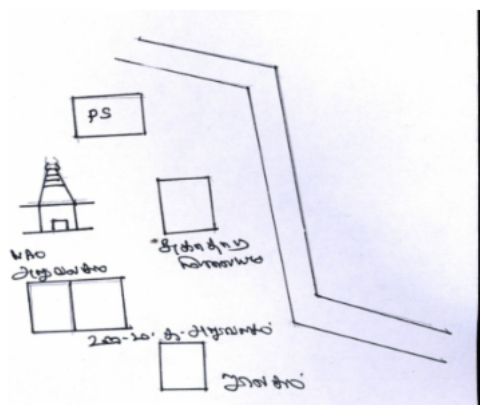

Google Map View

Polling Station Building Front View

Polling Station Front View

Cad View

Key MAP View

சட்டமன்றத் தொகுதியின் எண் மற்றும் பெயர் : 64-கீழ்ப்பென்னாத்தூர் பிரிவு எண் மற்றும் பெயர் 1-பொற்குணம் (வ.கி) மற்றும் (ஊ), வார்டு 2 புதுப்பேட்டை