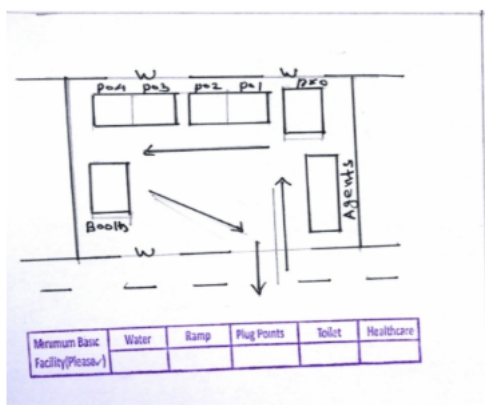

Google Map View

Polling Station Building Front View

Polling Station Front View

Cad View

Key MAP View

சட்டமன்றத் தொகுதியின் எண் மற்றும் பெயர் : 64-கீழ்ப்பென்னாத்தூர் பிரிவு எண் மற்றும் பெயர் 1-பொற்குணம் (வ.கி) மற்றும் (ஊ), வார்டு 2 புதுப்பேட்டை