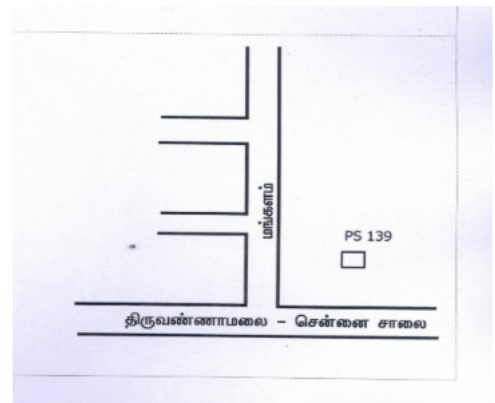

Google Map View

Polling Station Building Front View

Polling Station Front View

Cad View

Key MAP View

1 பெயர் : குமுதவள்ளி தந்தை பெயர்: பாண்டிரங்கன் வீட்டு எண் : 01 வயது : 24 பாலினம் : பெண்	SXW2036119 Photo is available	2 பெயர் : ஹேம பிரகாஷ் தந்தை பெயர்: முனுசாமி வீட்டு எண் : 1 வயது : 20 பாலினம் : ஆண்	SXW2282226 Photo is available	3 பெயர் : பச்சையப்பன் தந்தை பெயர்: சந்திரசேகர் வீட்டு எண் : 2-33 வயது : 35 பாலினம் : ஆண்	SXW0181941 Photo is available
S 4 பெயர் : பழனி தந்தை பெயர்: முருகேசன் வீட்டு எண் : 3 வயது : 39 பாலினம் : ஆண்	SXW0410837 Photo is available	5 பெயர் : கண்ணம்மா கணவர் பெயர்: கோவிந்தா வீட்டு எண் : 10 வயது : 78 பாலினம் : பெண்	SXW1014323 Photo is available	6 பெயர் : உமா கணவர் பெயர்: திருமூர்த்தி வீட்டு எண் : 57 வயது : 54 பாலினம் : பெண்	SXW2119329 Photo is available
7 பெயர் : தொலத் பீ கணவர் பெயர்: மஸ்தான் வீட்டு எண் : 76 வயது : 59 பாலினம் : பெண்	SXW2035509 Photo is available	8 பெயர் : சைதானி பீ கணவர் பெயர்: மாலிக் வீட்டு எண் : 77 வயது : 37 பாலினம் : பெண்	SXW2035301 Photo is available	9 பெயர் : ருக்ஷானா பானு கணவர் பெயர்: முபாரக் பாஷா வீட்டு எண் : 100 வயது : 36 பாலினம் : பெண்	SXW0948281 Photo is available
10 பெயர் : அபிராமி கணவர் பெயர்: அருண்குமார் வீட்டு எண் : 100 வயது : 32 பாலினம் : பெண்	SXW1092022 Photo is available	11 பெயர் : அனிதா கணவர் பெயர்: பானுகுமார் வீட்டு எண் : 196 வயது : 25 பாலினம் : பெண்	SXW2208908 Photo is available	12 பெயர் : ஏழுமலை தந்தை பெயர்: சண்முகம் வீட்டு எண் : 200 வயது : 54 பாலினம் : ஆண்	SXW1344910 Photo is available
13 பெயர் : திருமூர்த்தி தந்தை பெயர்: சண்முகம் வீட்டு எண் : 200 வயது : 52 பாலினம் : ஆண்	FCW1453323 Photo is available	14 பெயர் : மஞ்சளா கணவர் பெயர்: ஏழுமலை வீட்டு எண் : 200 வயது : 51 பாலினம் : பெண்	SXW1344928 Photo is available	15 பெயர் : ராணி தந்தை பெயர்: சண்முகம் வீட்டு எண் : 200 வயது : 48 பாலினம் : பெண்	FCW5644133 Photo is available
16 பெயர் : கார்த்திகேயன் தந்தை பெயர்: ஏழுமலை வீட்டு எண் : 200 வயது : 24 பாலினம் : ஆண்	SXW2070324 Photo is available	17 பெயர் : பச்சையம்மாள் கணவர் பெயர்: சகாதேவன் வீட்டு எண் : 202 வயது : 55 பாலினம் : பெண்	SXW0667055 Photo is available	18 பெயர் : தேவி தந்தை பெயர்: பச்சையப்பன் வீட்டு எண் : 203 வயது : 29 பாலினம் : பெண்	SXW0666925 Photo is available
19 பெயர் : அம்மு தந்தை பெயர்: ஏழுமலை வீட்டு எண் : 205 வயது : 31 பாலினம் : பெண்	TUI0953281 Photo is available	20 பெயர் : அம்பிகா கணவர் பெயர்: ஜானகிராமன் வீட்டு எண் : 206 வயது : 51 பாலினம் : பெண்	SXW1097617 Photo is available	21 பெயர் : மோகனா தந்தை பெயர்: ஜானகிராமன் வீட்டு எண் : 206 வயது : 27 பாலினம் : பெண்	SXW0990655 Photo is available
22 பெயர் : சந்தியா தந்தை பெயர்: சங்கர் வீட்டு எண் : 208 வயது : 30 பாலினம் : பெண்	SXW0667071 Photo is available	23 பெயர் : முனியப்பன் தந்தை பெயர்: சங்கர் வீட்டு எண் : 208 வயது : 21 பாலினம் : ஆண்	SXW2134658 Photo is available	24 பெயர் : சின்னப்பா கணவர் பெயர்: முருகேசன் வீட்டு எண் : 209 வயது : 85 பாலினம் : பெண்	FCW2323640 Photo is available
25 பெயர் : மாதவன் தந்தை பெயர்: சந்திரசேகர் வீட்டு எண் : 209 வயது : 56 பாலினம் : ஆண்	FCW5761705 Photo is available	26 பெயர் : கலா கணவர் பெயர்: ஏழுமலை வீட்டு எண் : 209 வயது : 54 பாலினம் : பெண்	FCW5896048 Photo is available	27 பெயர் : ரவீந்திரன் தந்தை பெயர்: சிங்காரம் வீட்டு எண் : 209 வயது : 41 பாலினம் : ஆண்	FCW4128856 Photo is available
28 பெயர் : சசிகலா தந்தை பெயர்: சிவகுமார் வீட்டு எண் : 211 வயது : 23 பாலினம் : பெண்	SXW2013126 Photo is available	29 பெயர் : குமார் தந்தை பெயர்: முனுசாமி வீட்டு எண் : 212 வயது : 47 பாலினம் : ஆண்	FCW6188957 Photo is available	30 பெயர் : உண்ணாமலை கணவர் பெயர்: குமார் வீட்டு எண் : 212 வயது : 47 பாலினம் : பெண்	FCW6188965 Photo is available