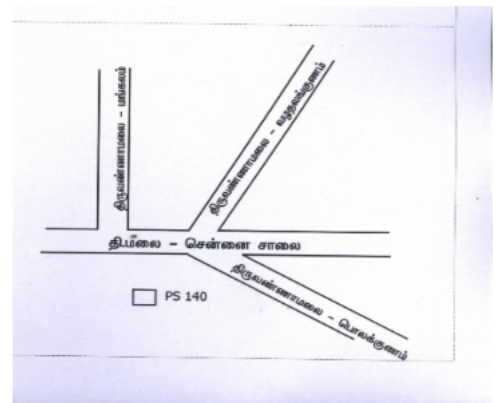

Key MAP View