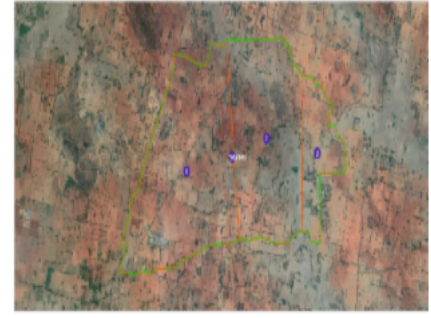

Google Map View