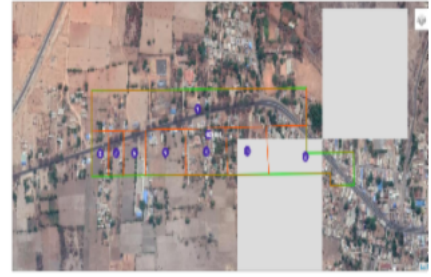

Google Map View