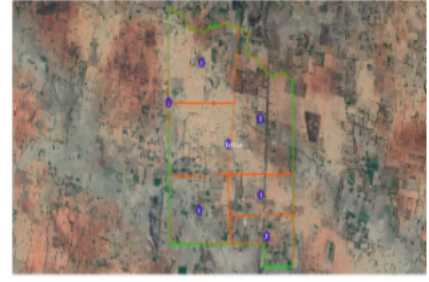

Google Map View