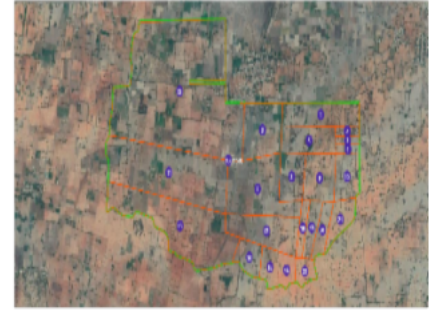

Google Map View