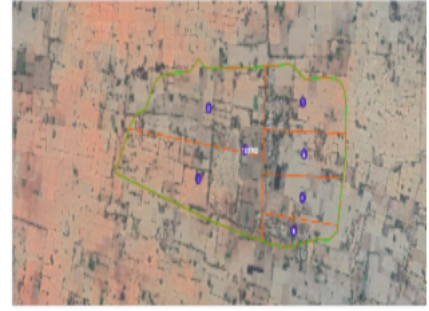

Google Map View