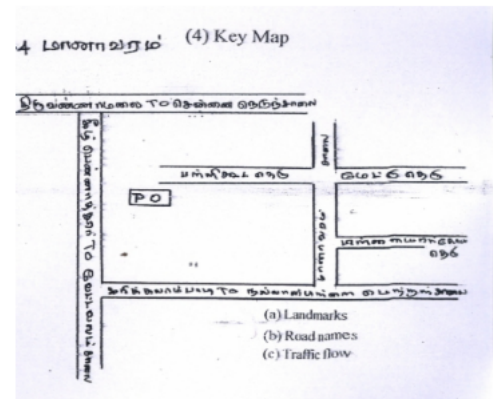

Cad View

Key MAP View