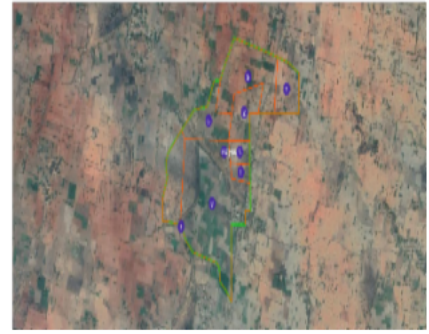

3. வாக்குச் சாவடியின் விவரங்கள்

<p>வாக்குச் சாவடியின் எண் மற்றும் பெயர் :</p> <p>180 - ஊராட்சி ஒன்றிய துவக்கப் பள்ளிபுதிய கட்டிடம்கிழக்கு அறை, கரிக்கலாம்பாடி கொளத்தூர் அஞ்சல், 606755</p> <p>வாக்குச் சாவடியின் முகவரி :</p> <p>ஊராட்சி ஒன்றிய துவக்கப் பள்ளிபுதிய கட்டிடம்கிழக்கு அறை, கரிக்கலாம்பாடி கொளத்தூர் அஞ்சல், 606755</p>	<p>வாக்குச் சாவடியின் வகைப்பாடு (ஆண்/பெண்/பொது)</p>	<p>பொது</p>
	<p>துணை வாக்குச் சாவடிகளின் எண்ணிக்கை :</p>	<p>0</p>

Google Map View

Polling Station Building Front View

Polling Station Front View

Cad View

Key MAP View

சட்டமன்றத் தொகுதியின் எண் மற்றும் பெயர் : 64-கீழ்ப்பென்னாத்தூர் பிரிவு எண் மற்றும் பெயர் 1-கரிக்கலாம்பாடி (வ.கி) மற்றும் (உஈ), வார்டு 2 வீரபத்திரன் நகர்