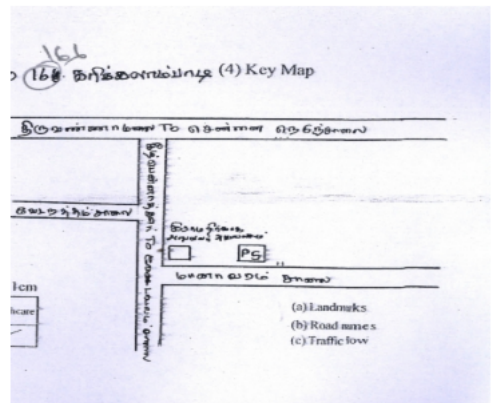

Google Map View

Polling Station Building Front View

Polling Station Front View

Cad View

Key MAP View

சட்டமன்றத் தொகுதியின் எண் மற்றும் பெயர் : 64-கீழ்ப்பென்னாத்தூர் பிரிவு எண் மற்றும் பெயர் 1-கரிக்கலாம்பாடி (வ.கி) மற்றும் (உஈ), வார்டு 2 வீரபத்திரன் நகர்