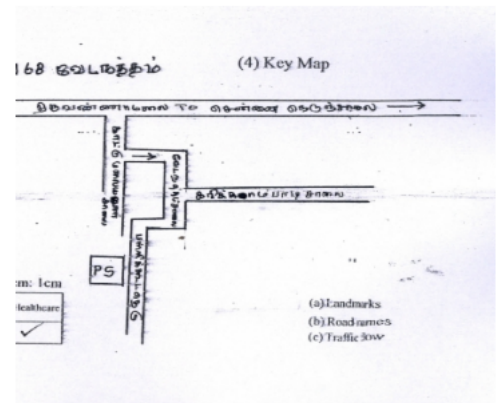

Google Map View

Polling Station Building Front View

Polling Station Front View

Cad View

Key MAP View

சட்டமன்றத் தொகுதியின் எண் மற்றும் பெயர் : 64-கீழ்ப்பென்னாத்தூர் பிரிவு எண் மற்றும் பெயர் 1-வேடநத்தம் (வ.கி) மற்றும் (ஊ), வார்டு 1 மேட்டுத்தெரு