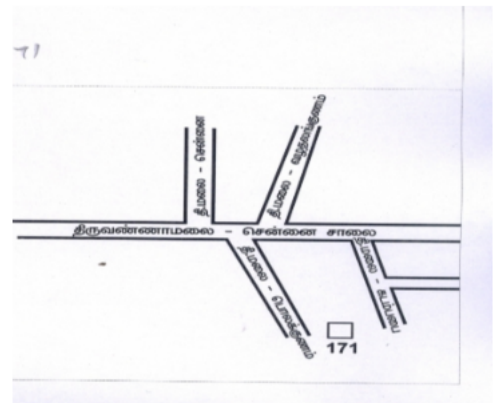

Cad View

Key MAP View