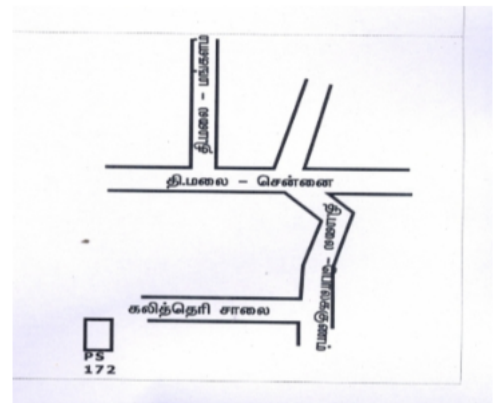

வாக்காளர் பதிவு அலுவலரின்  
கையொப்பம்

Nazri Naksha

Google Map View

Polling Station Building Front View

Polling Station Front View

Cad View

Key MAP View

சட்டமன்றத் தொகுதியின் எண் மற்றும் பெயர் : 64-கீழ்ப்பென்னாத்தூர்  
பிரிவு எண் மற்றும் பெயர் 1-கடம்பை (வ.கி) மற்றும் (உ), வார்டு 3 பள்ளிகூடத்தெரு