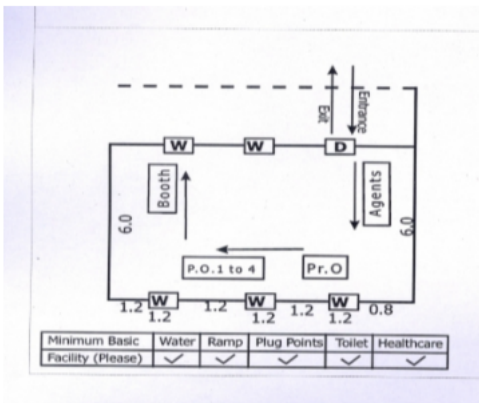

Cad View

Key MAP View