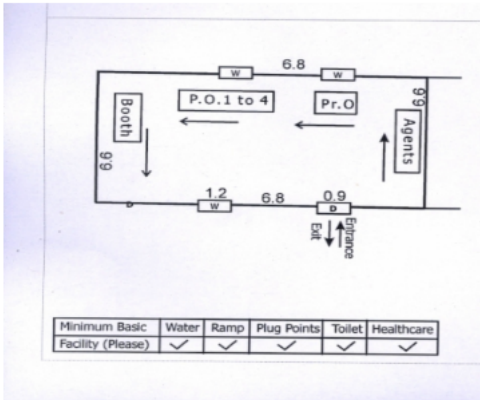

Nazri Naksha

Google Map View

Polling Station Building Front View

Polling Station Front View

Cad View

Key MAP View

1 பெயர் : சுலோச்சனா கணவர் பெயர்: பவுல் வீட்டு எண் : 1 வயது : 54 பாலினம் : பெண்	SXW1457118 Photo is available	2 பெயர் : மகாலட்சுமி தந்தை பெயர்: சேகர் வீட்டு எண் : 1 வயது : 31 பாலினம் : ஆண்	SXW0818872 Photo is available	3 பெயர் : பிரியா கணவர் பெயர்: முருகன் வீட்டு எண் : 3-9 வயது : 38 பாலினம் : பெண்	SXW0677534 Photo is available
4 பெயர் : ஜெயந்தி மேரி கணவர் பெயர்: மகிமைதாஸ் வீட்டு எண் : 41 வயது : 46 பாலினம் : பெண்	FCW5764915 Photo is available	5 பெயர் : காசியம்மாள் கணவர் பெயர்: மாசிலாமணி வீட்டு எண் : 300 வயது : 76 பாலினம் : பெண்	SXW1629179 Photo is available	6 பெயர் : ஆனந்தன் தந்தை பெயர்: மாசிலாமணி வீட்டு எண் : 300 வயது : 51 பாலினம் : ஆண்	SXW1629187 Photo is available
7 பெயர் : மல்லிகா கணவர் பெயர்: ஆனந்தன் வீட்டு எண் : 300 வயது : 44 பாலினம் : பெண்	SXW0117077 Photo is available	8 பெயர் : மேரிவினோலி கணவர் பெயர்: அந்தோணி வீட்டு எண் : 301 வயது : 55 பாலினம் : பெண்	SXW1629203 Photo is available	9 பெயர் : தேவராஜ் தந்தை பெயர்: அந்தோணி வீட்டு எண் : 301 வயது : 52 பாலினம் : ஆண்	FCW5764931 Photo is available
10 பெயர் : வள்ளி கணவர் பெயர்: தேவராஜ் வீட்டு எண் : 301 வயது : 50 பாலினம் : பெண்	SXW1629211 Photo is available	11 பெயர் : ஜோஸ்பின் கணவர் பெயர்: சின்னப்பராஜ் வீட்டு எண் : 302 வயது : 58 பாலினம் : பெண்	FCW2500817 Photo is available	12 பெயர் : ஸ்டீபன்ராஜ் தந்தை பெயர்: தேவராஜ் வீட்டு எண் : 356 வயது : 31 பாலினம் : ஆண்	SXW0677526 Photo is available
13 பெயர் : குபேந்திரன் தந்தை பெயர்: குணப்பால் வீட்டு எண் : 432 வயது : 36 பாலினம் : ஆண்	SXW0062000 Photo is available	14 பெயர் : கலையரசி வி தந்தை பெயர்: விஷ்வலிங்கம் வீட்டு எண் : 432 வயது : 23 பாலினம் : பெண்	UKW1559178 Photo is available	15 பெயர் : ராஜேஷ்குமார் தந்தை பெயர்: குப்புசாமி வீட்டு எண் : 435 வயது : 30 பாலினம் : ஆண்	SXW0677559 Photo is available