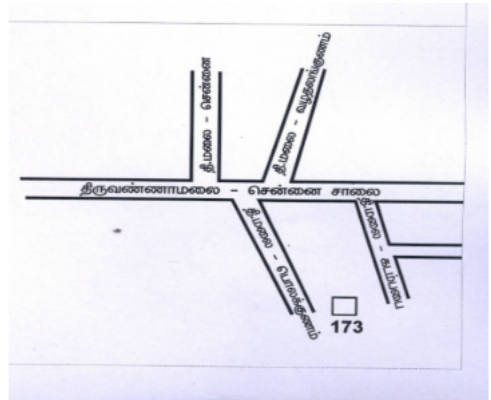

Cad View

Key MAP View