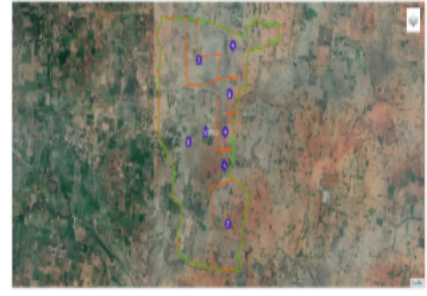

Google Map View

Polling Station Building Front View

Polling Station Front View

Cad View

Key MAP View

சட்டமன்றத் தொகுதியின் எண் மற்றும் பெயர் : 64-கீழ்ப்பென்னாத்தூர் பிரிவு எண் மற்றும் பெயர் 1-ஆராஞ்சி (வ.கி) மற்றும் (ஊ), வார்டு 1 குளத்துமேட்டுதெரு