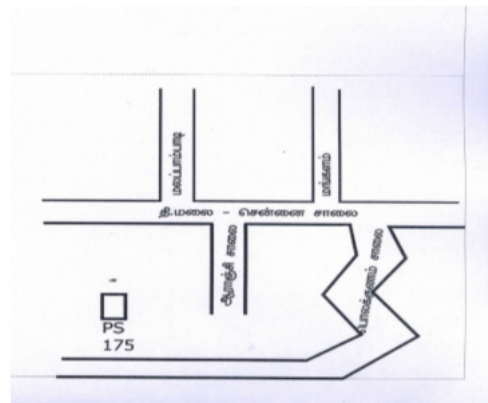

Google Map View

Polling Station Building Front View

Polling Station Front View

Cad View

Key MAP View

சட்டமன்றத் தொகுதியின் எண் மற்றும் பெயர் : 64-கீழ்ப்பென்னாத்தூர் பிரிவு எண் மற்றும் பெயர் 1-ஆராஞ்சி (வ.கி) மற்றும் (ஊ), வார்டு 1 குளத்துமேட்டுதெரு