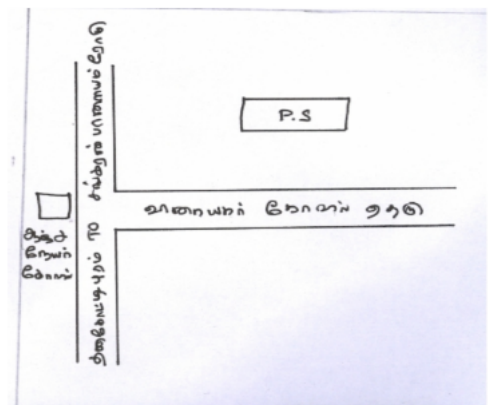

Google Map View

Polling Station Building Front View

Polling Station Front View

Cad View

Key MAP View

சட்டமன்றத் தொகுதியின் எண் மற்றும் பெயர் : 64-கீழ்ப்பென்னாத்தூர் பிரிவு எண் மற்றும் பெயர் 1-மல்லப்பநாயக்கன் பாளையம் (வ.கி) மற்றும் (ஊ), வார்டு 1 மல்லப்பநாயக்கன் பாளையம் மதுராடப்பாளையம் பாகம் எண் : 19