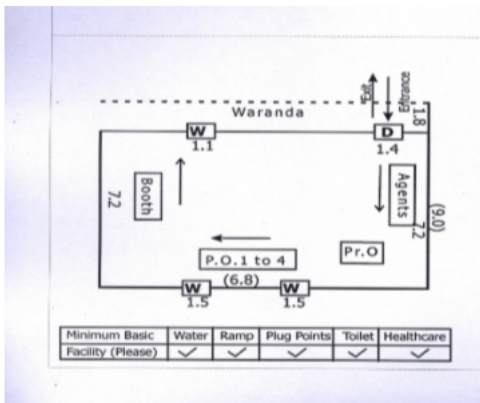

வாக்காளர் பதிவு அலுவலரின்
கையொப்பம்

Nazri Naksha

Google Map View

Polling Station Building Front View

Polling Station Front View

Cad View

Key MAP View

1 பெயர் : சாருலதா தந்தை பெயர் : சங்கர் வீட்டு எண் : 1 வயது : 23 பாலினம் : பெண் Photo is available	SXW1999150	2 பெயர் : அமிர்தம் தந்தை பெயர் : இராஜி வீட்டு எண் : 12A வயது : 34 பாலினம் : பெண் Photo is available	SXW0678623	3 பெயர் : ரகு தந்தை பெயர் : கிருஷ்ணப்பா வீட்டு எண் : 100 வயது : 35 பாலினம் : ஆண் Photo is available	SXW0956771
4 பெயர் : ராதா கணவர் பெயர் : ரகு வீட்டு எண் : 100 வயது : 32 பாலினம் : பெண் Photo is available	SXW0956706	5 பெயர் : பரமசிவம் தந்தை பெயர் : சங்கர் வீட்டு எண் : 185 வயது : 24 பாலினம் : ஆண் Photo is available	SXW1998947	6 பெயர் : ஏழுமலை தந்தை பெயர் : சடையன் வீட்டு எண் : 194 வயது : 54 பாலினம் : ஆண் Photo is available	SXW1891134
7 பெயர் : சமுத்திரம் கணவர் பெயர் : ஏழுமலை வீட்டு எண் : 194 வயது : 50 பாலினம் : பெண் Photo is available	SXW1891142	8 பெயர் : கலைவாணி கணவர் பெயர் : கனகராஜி வீட்டு எண் : 194 வயது : 44 பாலினம் : பெண் Photo is available	FCW2352284	9 பெயர் : சுதாகரன் தந்தை பெயர் : எட்டியான் வீட்டு எண் : 194 வயது : 33 பாலினம் : ஆண் Photo is available	SXW0679043
10 பெயர் : நந்தினி தந்தை பெயர் : ஏழுமலை வீட்டு எண் : 194 வயது : 28 பாலினம் : பெண் Photo is available	SXW0824797	11 பெயர் : பவித்ரா கணவர் பெயர் : சுதாகர் வீட்டு எண் : 194 வயது : 24 பாலினம் : பெண் Photo is available	SXW2003200	12 பெயர் : பூங்கொடி தந்தை பெயர் : பொன்னுசாமி வீட்டு எண் : 197 வயது : 30 பாலினம் : பெண் Photo is available	SXW0678888
13 பெயர் : பிரகாஷ் தந்தை பெயர் : ஏழுமலை வீட்டு எண் : 204 வயது : 19 பாலினம் : ஆண் Photo is available	SXW2330918	14 பெயர் : முருகன் தந்தை பெயர் : முனுசாமி வீட்டு எண் : 205 வயது : 58 பாலினம் : ஆண் Photo is available	SXW1113703	15 பெயர் : அபிராமி தந்தை பெயர் : முருகன் வீட்டு எண் : 205 வயது : 24 பாலினம் : பெண் Photo is available	SXW2000149
16 பெயர் : முனுசாமி தந்தை பெயர் : சுப்பராயன் வீட்டு எண் : 206 வயது : 71 பாலினம் : ஆண் Photo is available	SXW1891167	17 பெயர் : வீரன் தந்தை பெயர் : பத்திரபாபு வீட்டு எண் : 206 வயது : 44 பாலினம் : ஆண் Photo is available	FCW2450765	18 பெயர் : மங்கை கணவர் பெயர் : வீரன் வீட்டு எண் : 206 வயது : 41 பாலினம் : பெண் Photo is available	FCW3327798
19 பெயர் : முனுசாமி தந்தை பெயர் : பத்திரபாபு வீட்டு எண் : 206 வயது : 38 பாலினம் : ஆண் Photo is available	SXW0073288	20 பெயர் : தேசிங்கு தந்தை பெயர் : கூத்தான் வீட்டு எண் : 207 வயது : 57 பாலினம் : ஆண் Photo is available	SXW1891175	21 பெயர் : மகேஸ் கணவர் பெயர் : தேசிங்கு வீட்டு எண் : 207 வயது : 54 பாலினம் : பெண் Photo is available	SXW1891183
22 பெயர் : செவ்வந்தி தந்தை பெயர் : தேசிங்கு வீட்டு எண் : 207 வயது : 32 பாலினம் : பெண் Photo is available	SXW0678987	23 பெயர் : பூபாலன் தந்தை பெயர் : தேசிங்கு வீட்டு எண் : 207 வயது : 28 பாலினம் : ஆண் Photo is available	SXW0824805	24 பெயர் : வினோத்குமார் தந்தை பெயர் : வாசுதேவன் வீட்டு எண் : 208 வயது : 26 பாலினம் : ஆண் Photo is available	SXW1938844
25 பெயர் : ஸ்வேதா தந்தை பெயர் : சங்கர் வீட்டு எண் : 209 வயது : 25 பாலினம் : பெண் Photo is available	SXW1998590	26 பெயர் : குப்பன் தந்தை பெயர் : ஆறுமுகம் வீட்டு எண் : 213 வயது : 85 பாலினம் : ஆண் Photo is available	SXW1891191	27 பெயர் : அன்பழகன் தந்தை பெயர் : குப்பன் வீட்டு எண் : 213 வயது : 63 பாலினம் : ஆண் Photo is available	SXW1891209
28 பெயர் : அமுதா கணவர் பெயர் : அன்பழகன் வீட்டு எண் : 213 வயது : 56 பாலினம் : பெண் Photo is available	SXW1891217	29 பெயர் : அன்பரசு தந்தை பெயர் : அன்பழகன் வீட்டு எண் : 213 வயது : 32 பாலினம் : ஆண் Photo is available	SXW0546242	30 பெயர் : நிர்மலா தந்தை பெயர் : அன்பழகன் வீட்டு எண் : 213 வயது : 29 பாலினம் : பெண் Photo is available	SXW0758664