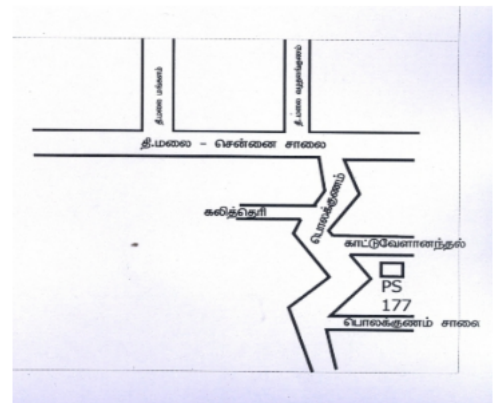

Cad View

Key MAP View