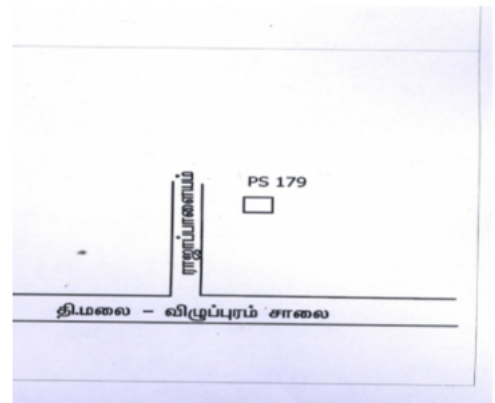

Google Map View

Polling Station Building Front View

Polling Station Front View

Cad View

Key MAP View

1 பெயர் : தரணிவாசன் தந்தை பெயர்: வரதன் வீட்டு எண் : 00 வயது : 46 பாலினம் : ஆண்	SXW0073965 Photo is available	2 பெயர் : சின்னப்பா கணவர் பெயர்: சின்னப்பராசா வீட்டு எண் : 1 வயது : 81 பாலினம் : பெண்	SXW1897024 Photo is available	3 பெயர் : முனுசாமி தந்தை பெயர்: மண்ணாங்கட்டி வீட்டு எண் : 1 வயது : 53 பாலினம் : ஆண்	SXW0679233 Photo is available
4 பெயர் : வாசு தந்தை பெயர்: சின்னப்பராசா வீட்டு எண் : 1 வயது : 50 பாலினம் : ஆண்	SXW1897032 Photo is available	5 பெயர் : சாரதி தந்தை பெயர்: சுப்பிரமணி வீட்டு எண் : 1-73D வயது : 46 பாலினம் : ஆண்	SXW0413781 Photo is available	6 பெயர் : ரங்கன் தந்தை பெயர்: வெங்கட்ராமன் வீட்டு எண் : 2 வயது : 66 பாலினம் : ஆண்	SXW1897040 Photo is available
7 பெயர் : ராஜேஸ்வரி கணவர் பெயர்: ரங்கன் வீட்டு எண் : 2 வயது : 61 பாலினம் : பெண்	SXW1897057 Photo is available	8 பெயர் : புருஷோத்தமன் தந்தை பெயர்: ரங்கன் வீட்டு எண் : 2 வயது : 48 பாலினம் : ஆண்	FCW3337136 Photo is available	9 பெயர் : பிரபு தந்தை பெயர்: ரங்கன் வீட்டு எண் : 2 வயது : 45 பாலினம் : ஆண்	FCW5656657 Photo is available
10 பெயர் : கிருஷ்ணன் தந்தை பெயர்: ரங்கன் வீட்டு எண் : 2 வயது : 38 பாலினம் : ஆண்	SXW0228940 Photo is available	11 பெயர் : பாலாஜி தந்தை பெயர்: ரங்கன் வீட்டு எண் : 2 வயது : 37 பாலினம் : ஆண்	SXW0228817 Photo is available	12 பெயர் : தண்டபாணி தந்தை பெயர்: பொன்னுசாமி வீட்டு எண் : 2B வயது : 67 பாலினம் : ஆண்	SXW0546267 Photo is available
13 பெயர் : பச்சையம்மாள் கணவர் பெயர்: தண்டபாணி வீட்டு எண் : 2B வயது : 60 பாலினம் : பெண்	SXW0546283 Photo is available	14 பெயர் : அம்சா தந்தை பெயர்: தண்டபாணி வீட்டு எண் : 2B வயது : 40 பாலினம் : பெண்	SXW1109214 Photo is available	15 பெயர் : ராதா தந்தை பெயர்: தண்டபாணி வீட்டு எண் : 2B வயது : 37 பாலினம் : பெண்	SXW0546259 Photo is available
16 பெயர் : சென்னம்மாள் தந்தை பெயர்: தண்டபாணி வீட்டு எண் : 2B வயது : 33 பாலினம் : பெண்	SXW0546275 Photo is available	17 பெயர் : சாமிராஜா தந்தை பெயர்: வெங்கட்ராமராஜா வீட்டு எண் : 4 வயது : 76 பாலினம் : ஆண்	FCW6102776 Photo is available	18 பெயர் : சாந்தா கணவர் பெயர்: சாமிராஜா வீட்டு எண் : 4 வயது : 67 பாலினம் : பெண்	SXW1897073 Photo is available
19 பெயர் : ஜகன்னாதன் தந்தை பெயர்: சாமிராஜா வீட்டு எண் : 4 வயது : 44 பாலினம் : ஆண்	FCW5656681 Photo is available	20 பெயர் : பாலு தந்தை பெயர்: பக்தவச்சலம் வீட்டு எண் : 5 வயது : 37 பாலினம் : ஆண்	SXW0957241 Photo is available	21 பெயர் : புருஷோத்தம ராஜீ தந்தை பெயர்: நரசிம்ம ராஜீ வீட்டு எண் : 6 வயது : 58 பாலினம் : ஆண்	FCW2374312 Photo is available
22 பெயர் : சரசா கணவர் பெயர்: புருஷோத்தமன் வீட்டு எண் : 6 வயது : 55 பாலினம் : பெண்	FCW1488469 Photo is available	23 பெயர் : குமார் தந்தை பெயர்: நரசிம்மராஜா வீட்டு எண் : 6 வயது : 48 பாலினம் : ஆண்	SXW0759290 Photo is available	24 பெயர் : குலசேகரன் தந்தை பெயர்: புருஷோத்தம ராஜீ வீட்டு எண் : 6 வயது : 32 பாலினம் : ஆண்	SXW0759373 Photo is available
25 பெயர் : ஞானபிராகாஷ் தந்தை பெயர்: புருஷோத்தம ராஜீ வீட்டு எண் : 6 வயது : 29 பாலினம் : ஆண்	SXW0759381 Photo is available	26 பெயர் : நீலா கணவர் பெயர்: மகாதேவன் வீட்டு எண் : 7 வயது : 58 பாலினம் : பெண்	SXW0825117 Photo is available	27 பெயர் : ரமேஷ் தந்தை பெயர்: மகாதேவன் வீட்டு எண் : 8 வயது : 43 பாலினம் : ஆண்	SXW0825125 Photo is available
28 பெயர் : லட்சுமி கணவர் பெயர்: முனுசாமி வீட்டு எண் : 9 வயது : 67 பாலினம் : பெண்	SXW0228890 Photo is available	29 பெயர் : சுரேஷ் தந்தை பெயர்: முனுசாமிராஜா வீட்டு எண் : 9 வயது : 52 பாலினம் : ஆண்	SXW0825141 Photo is available	30 பெயர் : நரசிம்மன் தந்தை பெயர்: முனுசாமி ராஜா வீட்டு எண் : 9 வயது : 48 பாலினம் : ஆண்	SXW0825133 Photo is available