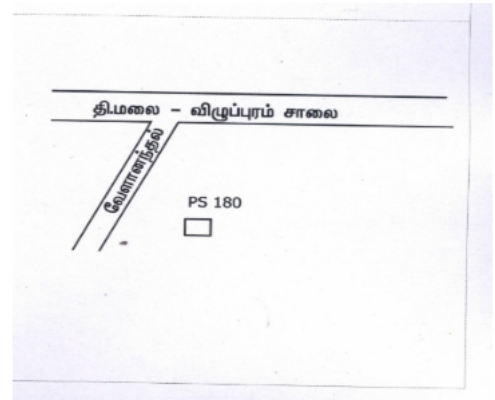

Google Map View

Polling Station Building Front View

Polling Station Front View

Cad View

Key MAP View

1 பெயர் : பானுமதி கணவர் பெயர்: ராமச்சந்திரன் வீட்டு எண் : 1 வயது : 67 பாலினம் : பெண் Photo is available FCW3341633	2 பெயர் : தினகரன் தந்தை பெயர்: ராமச்சந்திரன் வீட்டு எண் : 1 வயது : 49 பாலினம் : ஆண் Photo is available FCW3341096	3 பெயர் : பிரபு தந்தை பெயர்: ராமச்சந்திரன் வீட்டு எண் : 1 வயது : 44 பாலினம் : ஆண் Photo is available FCW3340098
4 பெயர் : ராஜா தந்தை பெயர்: வேலு வீட்டு எண் : 1 வயது : 37 பாலினம் : ஆண் Photo is available SXW0298497	5 பெயர் : ரவி தந்தை பெயர்: வேலு வீட்டு எண் : 1 வயது : 36 பாலினம் : ஆண் Photo is available SXW0298489	6 பெயர் : ரகு தந்தை பெயர்: வேலு வீட்டு எண் : 1 வயது : 34 பாலினம் : ஆண் Photo is available SXW0298505
7 பெயர் : முருகன் தந்தை பெயர்: ஏழுமலை வீட்டு எண் : 1 வயது : 31 பாலினம் : ஆண் Photo is available SXW0593004	8 பெயர் : சாவித்திரி கணவர் பெயர்: முருகன் வீட்டு எண் : 1-2 வயது : 34 பாலினம் : பெண் Photo is available SXW0298802	9 பெயர் : கஜேந்திரன் தந்தை பெயர்: கண்ணாயிரம் வீட்டு எண் : 1-6 வயது : 49 பாலினம் : ஆண் Photo is available SXW1899707
10 பெயர் : கலா கணவர் பெயர்: ரமேஷ் வீட்டு எண் : 1-18 வயது : 51 பாலினம் : பெண் Photo is available SXW0387571	11 பெயர் : வேண்டாமணி கணவர் பெயர்: கஜேந்திரன் வீட்டு எண் : 1-22 வயது : 44 பாலினம் : பெண் Photo is available SXW0387589	12 பெயர் : சுகித்ரா தந்தை பெயர்: பழனிவேல் வீட்டு எண் : 1/26 வயது : 26 பாலினம் : பெண் Photo is available SXW1017946
13 பெயர் : அனுராதா கணவர் பெயர்: தினகரன் வீட்டு எண் : 1-28 வயது : 46 பாலினம் : பெண் Photo is available SXW0298919	14 பெயர் : காயத்ரி கணவர் பெயர்: பிரகாஷ் வீட்டு எண் : 1-28 வயது : 40 பாலினம் : பெண் Photo is available SXW0759548	15 பெயர் : சுந்தரி கணவர் பெயர்: பிரபு வீட்டு எண் : 1-28 வயது : 36 பாலினம் : பெண் Photo is available SXW0592956
16 பெயர் : திருமுருகன் தந்தை பெயர்: மொட்டையன் வீட்டு எண் : 1-37 வயது : 36 பாலினம் : ஆண் Photo is available SXW0433581	17 பெயர் : செல்வி கணவர் பெயர்: வெங்கடேசன் வீட்டு எண் : 1 / 47 வயது : 51 பாலினம் : பெண் Photo is available SXW1903897	18 பெயர் : சந்திரன் தந்தை பெயர்: வெங்கடேசன் வீட்டு எண் : 1/47 வயது : 25 பாலினம் : ஆண் Photo is available SXW1088798
19 பெயர் : சரவணக்குமார் தந்தை பெயர்: அண்ணாமலை வீட்டு எண் : 1-50 வயது : 33 பாலினம் : ஆண் Photo is available SXW0759597	20 பெயர் : குடுபீ கணவர் பெயர்: சரவணன் வீட்டு எண் : 1 / 50 வயது : 26 பாலினம் : பெண் Photo is available SXW1122407	21 பெயர் : தேன்மொழி கணவர் பெயர்: பச்சைமுத்து வீட்டு எண் : 1-68 வயது : 34 பாலினம் : பெண் Photo is available SXW0592998
22 பெயர் : அம்யாசாமி தந்தை பெயர்: வெள்ளையன் வீட்டு எண் : 2 வயது : 71 பாலினம் : ஆண் Photo is available SXW1899715	23 பெயர் : காத்தாயி கணவர் பெயர்: வேலு வீட்டு எண் : 2 வயது : 54 பாலினம் : பெண் Photo is available SXW1899723	24 பெயர் : முருகன் தந்தை பெயர்: அம்யாசாமி வீட்டு எண் : 2 வயது : 44 பாலினம் : ஆண் Photo is available FCW2513992
25 பெயர் : கருணாகரசு தந்தை பெயர்: சுப்பிரமணி வீட்டு எண் : 2 வயது : 40 பாலினம் : ஆண் Photo is available SXW0298521	26 பெயர் : மீனா கணவர் பெயர்: கருணாகரன் வீட்டு எண் : 2 வயது : 37 பாலினம் : பெண் Photo is available SXW0592931	27 பெயர் : திருநாவுக்கரசு தந்தை பெயர்: சுப்பிரமணி வீட்டு எண் : 2 வயது : 36 பாலினம் : ஆண் Photo is available SXW0298513
28 பெயர் : விஜயராணி கணவர் பெயர்: ஆறுமுகம் வீட்டு எண் : 2 வயது : 34 பாலினம் : பெண் Photo is available SXW0298570	29 பெயர் : கண்ணாயிரம் தந்தை பெயர்: குப்பன் வீட்டு எண் : 6 வயது : 71 பாலினம் : ஆண் Photo is available SXW1899731	30 பெயர் : பானு கணவர் பெயர்: கண்ணாயிரம் வீட்டு எண் : 6 வயது : 66 பாலினம் : பெண் Photo is available SXW1899749