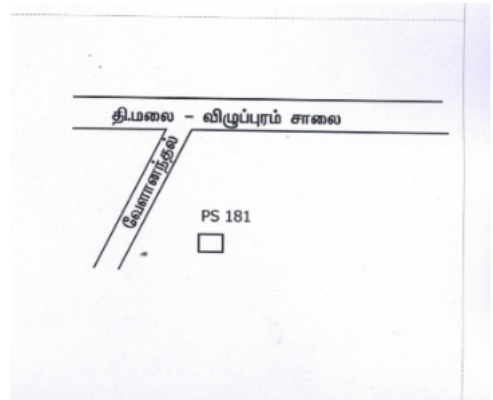

வாக்காளர் பதிவு அலுவலரின்  
கையொப்பம்

Nazri Naksha

Google Map View

Polling Station Building Front View

Polling Station Front View

Cad View

Key MAP View

|   |            |                    |   |            |                    |   |            |                    |
|---|------------|--------------------|---|------------|--------------------|---|------------|--------------------|
| 1<br>பெயர் : பாஸ்கரன்<br>தந்தை பெயர்: குப்புசாமி<br>வீட்டு எண் : 1<br>வயது : 38 பாலினம் : ஆண்       | SXW0895250 | Photo is available | 2<br>பெயர் : பச்சையம்மாள்<br>கணவர் பெயர்: செல்வம்<br>வீட்டு எண் : 1<br>வயது : 38 பாலினம் : பெண்           | SXW1985514 | Photo is available | 3<br>பெயர் : தீபன் சக்கரவர்த்தி<br>தந்தை பெயர்: பழனி<br>வீட்டு எண் : 1<br>வயது : 37 பாலினம் : ஆண்       | SXW0300244 | Photo is available |
| 4<br>பெயர் : சுரேஷ்<br>தந்தை பெயர்: ரேணு<br>வீட்டு எண் : 1<br>வயது : 36 பாலினம் : ஆண்               | SXW0299917 | Photo is available | 5<br>பெயர் : வெங்கடேசன்<br>தந்தை பெயர்: துரைசாமி<br>வீட்டு எண் : 1<br>வயது : 35 பாலினம் : ஆண்             | SXW0299727 | Photo is available | # 6<br>பெயர் : ரம்பாசிரிஷ்ணா<br>கணவர் பெயர்: விக்னேஷ்<br>வீட்டு எண் : 2/198<br>வயது : 22 பாலினம் : பெண் | SXW2165801 | Photo is available |
| 7<br>பெயர் : சங்கர்<br>தந்தை பெயர்: பிச்சாண்டி<br>வீட்டு எண் : 3-527<br>வயது : 34 பாலினம் : ஆண்     | SXW0299644 | Photo is available | 8<br>பெயர் : விஜயசாந்தி<br>கணவர் பெயர்: சரவணன்<br>வீட்டு எண் : 5<br>வயது : 29 பாலினம் : பெண்              | SXW0910364 | Photo is available | 9<br>பெயர் : சங்கர்<br>தந்தை பெயர்: ராமநாதன்<br>வீட்டு எண் : 10<br>வயது : 31 பாலினம் : ஆண்              | SXW0679779 | Photo is available |
| 10<br>பெயர் : வெங்கடேசன்<br>தந்தை பெயர்: ஏழுமலை<br>வீட்டு எண் : 72<br>வயது : 34 பாலினம் : ஆண்       | SXW0300038 | Photo is available | 11<br>பெயர் : பன்னீர் செல்வம்<br>தந்தை பெயர்: பிச்சைக்காரன்<br>வீட்டு எண் : 75<br>வயது : 35 பாலினம் : ஆண் | SXW0300152 | Photo is available | 12<br>பெயர் : அருள்<br>தந்தை பெயர்: ஏழுமலை<br>வீட்டு எண் : 119<br>வயது : 30 பாலினம் : ஆண்               | SXW2090629 | Photo is available |
| 13<br>பெயர் : பார்வதி<br>கணவர் பெயர்: இளைய பெருமாள்<br>வீட்டு எண் : 186<br>வயது : 37 பாலினம் : பெண் | SXW0075473 | Photo is available | 14<br>பெயர் : மோனிஷா<br>கணவர் பெயர்: அருள்<br>வீட்டு எண் : 188<br>வயது : 21 பாலினம் : பெண்                | SXW2207538 | Photo is available | 15<br>பெயர் : வெண்ணிலா<br>கணவர் பெயர்: முருகன்<br>வீட்டு எண் : 193<br>வயது : 44 பாலினம் : பெண்          | FCW6112098 | Photo is available |
| 16<br>பெயர் : ராஜேஷ்வரி<br>தந்தை பெயர்: அண்ணாதுரை<br>வீட்டு எண் : 193<br>வயது : 28 பாலினம் : பெண்   | SXW0910505 | Photo is available | 17<br>பெயர் : சுமித்ரா<br>தந்தை பெயர்: அன்பழகன்<br>வீட்டு எண் : 193<br>வயது : 26 பாலினம் : பெண்           | SXW1017979 | Photo is available | S2 18<br>பெயர் : விஜயகுமார்<br>தந்தை பெயர்: முருகன்<br>வீட்டு எண் : 193<br>வயது : 25 பாலினம் : ஆண்      | SXW1034289 | Photo is available |
| 19<br>பெயர் : தமிழரசி<br>கணவர் பெயர்: முருகன்<br>வீட்டு எண் : 197<br>வயது : 39 பாலினம் : பெண்       | SXW0593426 | Photo is available | 20<br>பெயர் : விக்னேஷ்<br>தந்தை பெயர்: அண்ணாதுரை<br>வீட்டு எண் : 198<br>வயது : 31 பாலினம் : ஆண்           | SXW0593178 | Photo is available | 21<br>பெயர் : விமல்<br>தந்தை பெயர்: அண்ணாதுரை<br>வீட்டு எண் : 198<br>வயது : 26 பாலினம் : ஆண்            | SXW1064302 | Photo is available |
| 22<br>பெயர் : அய்யாசாமி<br>தந்தை பெயர்: பச்சமுத்து<br>வீட்டு எண் : 199<br>வயது : 86 பாலினம் : ஆண்   | SXW1902238 | Photo is available | # 23<br>பெயர் : ஜோதி<br>கணவர் பெயர்: ரேணு<br>வீட்டு எண் : 200<br>வயது : 61 பாலினம் : பெண்                 | SXW1902253 | Photo is available | 24<br>பெயர் : முத்தம்மாள்<br>கணவர் பெயர்: முருகேசன்<br>வீட்டு எண் : 201<br>வயது : 81 பாலினம் : பெண்     | SXW1902261 | Photo is available |
| 25<br>பெயர் : மல்லிகா<br>கணவர் பெயர்: பாண்டிரங்கன்<br>வீட்டு எண் : 202<br>வயது : 59 பாலினம் : பெண்  | SXW1902279 | Photo is available | 26<br>பெயர் : முருகன்<br>தந்தை பெயர்: பாண்டிரங்கன்<br>வீட்டு எண் : 202<br>வயது : 46 பாலினம் : ஆண்         | FCW2348613 | Photo is available | 27<br>பெயர் : தமிழ்செல்வி<br>கணவர் பெயர்: முருகன்<br>வீட்டு எண் : 202<br>வயது : 32 பாலினம் : பெண்       | SXW0593343 | Photo is available |
| 28<br>பெயர் : இராமநாதன்<br>தந்தை பெயர்: அய்யாசாமி<br>வீட்டு எண் : 204<br>வயது : 81 பாலினம் : ஆண்    | SXW1902287 | Photo is available | 29<br>பெயர் : ராணி<br>கணவர் பெயர்: இராமநாதன்<br>வீட்டு எண் : 204<br>வயது : 76 பாலினம் : பெண்              | SXW1902295 | Photo is available | 30<br>பெயர் : அஞ்சலை<br>கணவர் பெயர்: இராமநாதன்<br>வீட்டு எண் : 204<br>வயது : 61 பாலினம் : பெண்          | SXW1902303 | Photo is available |