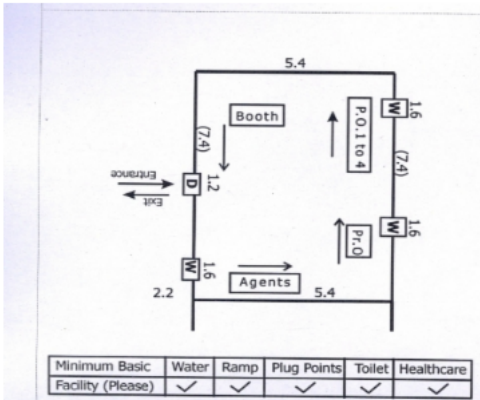

வாக்காளர் பதிவு அலுவலரின்  
கையொப்பம்

Nazri Naksha

Google Map View

Polling Station Building Front View

Polling Station Front View

Cad View

Key MAP View

|   |            |                    |   |            |                    |   |            |                    |
|---|------------|--------------------|---|------------|--------------------|---|------------|--------------------|
| 1<br>பெயர் : பாஸ்கரன்<br>தந்தை பெயர்: குப்புசாமி<br>வீட்டு எண் : 1<br>வயது : 38 பாலினம் : ஆண்       | SXW0895250 | Photo is available | 2<br>பெயர் : பச்சையம்மாள்<br>கணவர் பெயர்: செல்வம்<br>வீட்டு எண் : 1<br>வயது : 38 பாலினம் : பெண்           | SXW1985514 | Photo is available | 3<br>பெயர் : தீபன் சக்கரவர்த்தி<br>தந்தை பெயர்: பழனி<br>வீட்டு எண் : 1<br>வயது : 37 பாலினம் : ஆண்       | SXW0300244 | Photo is available |
| 4<br>பெயர் : சுரேஷ்<br>தந்தை பெயர்: ரேணு<br>வீட்டு எண் : 1<br>வயது : 36 பாலினம் : ஆண்               | SXW0299917 | Photo is available | 5<br>பெயர் : வெங்கடேசன்<br>தந்தை பெயர்: துரைசாமி<br>வீட்டு எண் : 1<br>வயது : 35 பாலினம் : ஆண்             | SXW0299727 | Photo is available | # 6<br>பெயர் : ரம்பாசிரிஷ்ணா<br>கணவர் பெயர்: விக்னேஷ்<br>வீட்டு எண் : 2/198<br>வயது : 22 பாலினம் : பெண் | SXW2165801 | Photo is available |
| 7<br>பெயர் : சங்கர்<br>தந்தை பெயர்: பிச்சாண்டி<br>வீட்டு எண் : 3-527<br>வயது : 34 பாலினம் : ஆண்     | SXW0299644 | Photo is available | 8<br>பெயர் : விஜயசாந்தி<br>கணவர் பெயர்: சரவணன்<br>வீட்டு எண் : 5<br>வயது : 29 பாலினம் : பெண்              | SXW0910364 | Photo is available | 9<br>பெயர் : சங்கர்<br>தந்தை பெயர்: ராமநாதன்<br>வீட்டு எண் : 10<br>வயது : 31 பாலினம் : ஆண்              | SXW0679779 | Photo is available |
| 10<br>பெயர் : வெங்கடேசன்<br>தந்தை பெயர்: ஏழுமலை<br>வீட்டு எண் : 72<br>வயது : 34 பாலினம் : ஆண்       | SXW0300038 | Photo is available | 11<br>பெயர் : பன்னீர் செல்வம்<br>தந்தை பெயர்: பிச்சைக்காரன்<br>வீட்டு எண் : 75<br>வயது : 35 பாலினம் : ஆண் | SXW0300152 | Photo is available | 12<br>பெயர் : அருள்<br>தந்தை பெயர்: ஏழுமலை<br>வீட்டு எண் : 119<br>வயது : 30 பாலினம் : ஆண்               | SXW2090629 | Photo is available |
| 13<br>பெயர் : பார்வதி<br>கணவர் பெயர்: இளைய பெருமாள்<br>வீட்டு எண் : 186<br>வயது : 37 பாலினம் : பெண் | SXW0075473 | Photo is available | 14<br>பெயர் : மோனிஷா<br>கணவர் பெயர்: அருள்<br>வீட்டு எண் : 188<br>வயது : 21 பாலினம் : பெண்                | SXW2207538 | Photo is available | 15<br>பெயர் : வெண்ணிலா<br>கணவர் பெயர்: முருகன்<br>வீட்டு எண் : 193<br>வயது : 44 பாலினம் : பெண்          | FCW6112098 | Photo is available |
| 16<br>பெயர் : ராஜேஷ்வரி<br>தந்தை பெயர்: அண்ணாதுரை<br>வீட்டு எண் : 193<br>வயது : 28 பாலினம் : பெண்   | SXW0910505 | Photo is available | 17<br>பெயர் : சுமித்ரா<br>தந்தை பெயர்: அன்பழகன்<br>வீட்டு எண் : 193<br>வயது : 26 பாலினம் : பெண்           | SXW1017979 | Photo is available | S2 18<br>பெயர் : விஜயகுமார்<br>தந்தை பெயர்: முருகன்<br>வீட்டு எண் : 193<br>வயது : 25 பாலினம் : ஆண்      | SXW1034289 | Photo is available |
| 19<br>பெயர் : தமிழரசி<br>கணவர் பெயர்: முருகன்<br>வீட்டு எண் : 197<br>வயது : 39 பாலினம் : பெண்       | SXW0593426 | Photo is available | 20<br>பெயர் : விக்னேஷ்<br>தந்தை பெயர்: அண்ணாதுரை<br>வீட்டு எண் : 198<br>வயது : 31 பாலினம் : ஆண்           | SXW0593178 | Photo is available | 21<br>பெயர் : விமல்<br>தந்தை பெயர்: அண்ணாதுரை<br>வீட்டு எண் : 198<br>வயது : 26 பாலினம் : ஆண்            | SXW1064302 | Photo is available |
| 22<br>பெயர் : அய்யாசாமி<br>தந்தை பெயர்: பச்சமுத்து<br>வீட்டு எண் : 199<br>வயது : 86 பாலினம் : ஆண்   | SXW1902238 | Photo is available | # 23<br>பெயர் : ஜோதி<br>கணவர் பெயர்: ரேணு<br>வீட்டு எண் : 200<br>வயது : 61 பாலினம் : பெண்                 | SXW1902253 | Photo is available | 24<br>பெயர் : முத்தம்மாள்<br>கணவர் பெயர்: முருகேசன்<br>வீட்டு எண் : 201<br>வயது : 81 பாலினம் : பெண்     | SXW1902261 | Photo is available |
| 25<br>பெயர் : மல்லிகா<br>கணவர் பெயர்: பாண்டிரங்கன்<br>வீட்டு எண் : 202<br>வயது : 59 பாலினம் : பெண்  | SXW1902279 | Photo is available | 26<br>பெயர் : முருகன்<br>தந்தை பெயர்: பாண்டிரங்கன்<br>வீட்டு எண் : 202<br>வயது : 46 பாலினம் : ஆண்         | FCW2348613 | Photo is available | 27<br>பெயர் : தமிழ்செல்வி<br>கணவர் பெயர்: முருகன்<br>வீட்டு எண் : 202<br>வயது : 32 பாலினம் : பெண்       | SXW0593343 | Photo is available |
| 28<br>பெயர் : இராமநாதன்<br>தந்தை பெயர்: அய்யாசாமி<br>வீட்டு எண் : 204<br>வயது : 81 பாலினம் : ஆண்    | SXW1902287 | Photo is available | 29<br>பெயர் : ராணி<br>கணவர் பெயர்: இராமநாதன்<br>வீட்டு எண் : 204<br>வயது : 76 பாலினம் : பெண்              | SXW1902295 | Photo is available | 30<br>பெயர் : அஞ்சலை<br>கணவர் பெயர்: இராமநாதன்<br>வீட்டு எண் : 204<br>வயது : 61 பாலினம் : பெண்          | SXW1902303 | Photo is available |