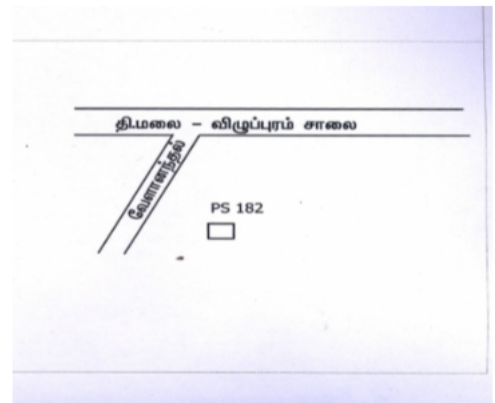

Google Map View

Polling Station Building Front View

Polling Station Front View

Cad View

Key MAP View

1	SXW2309482	பெயர் : வெங்கடேசன் ச தந்தை பெயர்: சக்திவேல் மு வீட்டு எண் : 00 வயது : 19 பாலினம் : ஆண்	Photo is available	2	SXW0506071	பெயர் : ரேகா கணவர் பெயர்: பழனி வீட்டு எண் : 1 வயது : 34 பாலினம் : பெண்	Photo is available	3	SXW0680033	பெயர் : நிரோஷா கணவர் பெயர்: பார்த்தீபன் வீட்டு எண் : 1 வயது : 34 பாலினம் : பெண்	Photo is available
4	SXW0910521	பெயர் : நாராயணி தந்தை பெயர்: ஜெயபால் வீட்டு எண் : 1 வயது : 32 பாலினம் : பெண்	Photo is available	5	SXW0910588	பெயர் : சசிகலா கணவர் பெயர்: பாலமுருகன் வீட்டு எண் : 1 வயது : 32 பாலினம் : பெண்	Photo is available	6	SXW0790824	பெயர் : சித்ரா கணவர் பெயர்: சக்திவேல் வீட்டு எண் : 1 வயது : 32 பாலினம் : பெண்	Photo is available
7	SXW0723874	பெயர் : நதியா கணவர் பெயர்: சிவா வீட்டு எண் : 1 வயது : 31 பாலினம் : பெண்	Photo is available	8	SXW2028470	பெயர் : சுந்தரபாண்டியன் தந்தை பெயர்: வடிவேல் வீட்டு எண் : 1 வயது : 24 பாலினம் : ஆண்	Photo is available	9	SXW0506626	பெயர் : சிவா தந்தை பெயர்: அண்ணாமலை வீட்டு எண் : 3 வயது : 32 பாலினம் : ஆண்	Photo is available
10	SXW0413898	பெயர் : சங்கர் தந்தை பெயர்: அய்யாசாமி வீட்டு எண் : 3-15 வயது : 40 பாலினம் : ஆண்	Photo is available	11	SXW1061639	பெயர் : சூரியா தாயின் பெயர்: விமலா வீட்டு எண் : 3/22ஏ வயது : 26 பாலினம் : ஆண்	Photo is available	12	SXW0680074	பெயர் : அய்யனார் தாயின் பெயர்: சின்னமாள் வீட்டு எண் : 3-400 வயது : 46 பாலினம் : ஆண்	Photo is available
13	SXW0680082	பெயர் : ராபியா நாசரியா கணவர் பெயர்: அய்யனார் வீட்டு எண் : 3-400 வயது : 44 பாலினம் : பெண்	Photo is available	14	SXW0593533	பெயர் : தென்னரசன் தந்தை பெயர்: சேகர் வீட்டு எண் : 3-412 வயது : 31 பாலினம் : ஆண்	Photo is available	15	SXW0433706	பெயர் : ஜயப்பன் தந்தை பெயர்: சேட்டு வீட்டு எண் : 3-426 வயது : 33 பாலினம் : ஆண்	Photo is available
16	SXW0433714	பெயர் : தமிழரசன் தந்தை பெயர்: சேகர் வீட்டு எண் : 3-426 வயது : 33 பாலினம் : ஆண்	Photo is available	17	SXW0888123	பெயர் : ஜெயசூரியன் தந்தை பெயர்: ரங்கநாதன் வீட்டு எண் : 14 வயது : 28 பாலினம் : ஆண்	Photo is available	18	SXW1018084	பெயர் : சின்னப்பா கணவர் பெயர்: செங்கல்வராயன் வீட்டு எண் : 20 வயது : 68 பாலினம் : பெண்	Photo is available
19	SXW0888115	பெயர் : சக்தி தந்தை பெயர்: மணி வீட்டு எண் : 20 வயது : 42 பாலினம் : ஆண்	Photo is available	20	SXW0506089	பெயர் : செல்வி தந்தை பெயர்: முத்துசாமி வீட்டு எண் : 43 வயது : 33 பாலினம் : பெண்	Photo is available	21	SXW2002681	பெயர் : வடிவேல் அ தந்தை பெயர்: அண்ணாமலை வீட்டு எண் : 71 வயது : 26 பாலினம் : ஆண்	Photo is available
22	SXW0957563	பெயர் : நஜ்ரோஷா தந்தை பெயர்: மனோகரன் வீட்டு எண் : 100 வயது : 27 பாலினம் : பெண்	Photo is available	23	SXW0506659	பெயர் : தினேஷ் தந்தை பெயர்: வேலன் வீட்டு எண் : 212 வயது : 33 பாலினம் : ஆண்	Photo is available	24	SXW1904655	பெயர் : சண்முகம் தந்தை பெயர்: நடேசன் வீட்டு எண் : 221 வயது : 76 பாலினம் : ஆண்	Photo is available
25	SXW0790790	பெயர் : ரேகா தந்தை பெயர்: கேசவன் வீட்டு எண் : 224 வயது : 31 பாலினம் : பெண்	Photo is available	26	SXW0506196	பெயர் : சரஸ்வதி தந்தை பெயர்: மாணிக்கவேல் வீட்டு எண் : 225 வயது : 38 பாலினம் : பெண்	Photo is available	27	SXW0229245	பெயர் : சீனுவாசன் தந்தை பெயர்: இனிக்கினியான் வீட்டு எண் : 226 வயது : 41 பாலினம் : ஆண்	Photo is available
28	SXW0506204	பெயர் : கலா கணவர் பெயர்: தண்டபாணி வீட்டு எண் : 252 வயது : 32 பாலினம் : பெண்	Photo is available	29	SXW0506212	பெயர் : குப்பு கணவர் பெயர்: ஞானமொழி வீட்டு எண் : 261 வயது : 32 பாலினம் : பெண்	Photo is available	30	SXW0506683	பெயர் : சந்திரன் ம தந்தை பெயர்: மணிவேல் வீட்டு எண் : 267 வயது : 32 பாலினம் : ஆண்	Photo is available