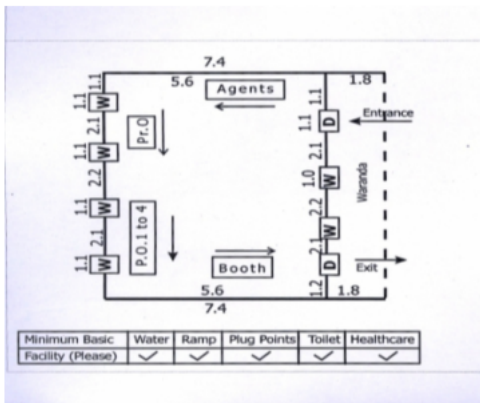

Google Map View

Polling Station Building Front View

Polling Station Front View

Cad View

Key MAP View

1	SXW2309482	பெயர் : வெங்கடேசன் ச தந்தை பெயர்: சக்திவேல் மு வீட்டு எண் : 00 வயது : 19 பாலினம் : ஆண்	Photo is available	2	SXW0506071	பெயர் : ரேகா கணவர் பெயர்: பழனி வீட்டு எண் : 1 வயது : 34 பாலினம் : பெண்	Photo is available	3	SXW0680033	பெயர் : நிரோஷா கணவர் பெயர்: பார்த்தீபன் வீட்டு எண் : 1 வயது : 34 பாலினம் : பெண்	Photo is available
4	SXW0910521	பெயர் : நாராயணி தந்தை பெயர்: ஜெயபால் வீட்டு எண் : 1 வயது : 32 பாலினம் : பெண்	Photo is available	5	SXW0910588	பெயர் : சசிகலா கணவர் பெயர்: பாலமுருகன் வீட்டு எண் : 1 வயது : 32 பாலினம் : பெண்	Photo is available	6	SXW0790824	பெயர் : சித்ரா கணவர் பெயர்: சக்திவேல் வீட்டு எண் : 1 வயது : 32 பாலினம் : பெண்	Photo is available
7	SXW0723874	பெயர் : நதியா கணவர் பெயர்: சிவா வீட்டு எண் : 1 வயது : 31 பாலினம் : பெண்	Photo is available	8	SXW2028470	பெயர் : சுந்தரபாண்டியன் தந்தை பெயர்: வடிவேல் வீட்டு எண் : 1 வயது : 24 பாலினம் : ஆண்	Photo is available	9	SXW0506626	பெயர் : சிவா தந்தை பெயர்: அண்ணாமலை வீட்டு எண் : 3 வயது : 32 பாலினம் : ஆண்	Photo is available
10	SXW0413898	பெயர் : சங்கர் தந்தை பெயர்: அய்யாசாமி வீட்டு எண் : 3-15 வயது : 40 பாலினம் : ஆண்	Photo is available	11	SXW1061639	பெயர் : சூரியா தாயின் பெயர்: விமலா வீட்டு எண் : 3/22ஏ வயது : 26 பாலினம் : ஆண்	Photo is available	12	SXW0680074	பெயர் : அய்யனார் தாயின் பெயர்: சின்னமாள் வீட்டு எண் : 3-400 வயது : 46 பாலினம் : ஆண்	Photo is available
13	SXW0680082	பெயர் : ராபியா நாசரியா கணவர் பெயர்: அய்யனார் வீட்டு எண் : 3-400 வயது : 44 பாலினம் : பெண்	Photo is available	14	SXW0593533	பெயர் : தென்னரசன் தந்தை பெயர்: சேகர் வீட்டு எண் : 3-412 வயது : 31 பாலினம் : ஆண்	Photo is available	15	SXW0433706	பெயர் : ஜயப்பன் தந்தை பெயர்: சேட்டு வீட்டு எண் : 3-426 வயது : 33 பாலினம் : ஆண்	Photo is available
16	SXW0433714	பெயர் : தமிழரசன் தந்தை பெயர்: சேகர் வீட்டு எண் : 3-426 வயது : 33 பாலினம் : ஆண்	Photo is available	17	SXW0888123	பெயர் : ஜெயசூரியன் தந்தை பெயர்: ரங்கநாதன் வீட்டு எண் : 14 வயது : 28 பாலினம் : ஆண்	Photo is available	18	SXW1018084	பெயர் : சின்னப்பா கணவர் பெயர்: செங்கல்வராயன் வீட்டு எண் : 20 வயது : 68 பாலினம் : பெண்	Photo is available
19	SXW0888115	பெயர் : சக்தி தந்தை பெயர்: மணி வீட்டு எண் : 20 வயது : 42 பாலினம் : ஆண்	Photo is available	20	SXW0506089	பெயர் : செல்வி தந்தை பெயர்: முத்துசாமி வீட்டு எண் : 43 வயது : 33 பாலினம் : பெண்	Photo is available	21	SXW2002681	பெயர் : வடிவேல் அ தந்தை பெயர்: அண்ணாமலை வீட்டு எண் : 71 வயது : 26 பாலினம் : ஆண்	Photo is available
22	SXW0957563	பெயர் : நஜ்ரோஷா தந்தை பெயர்: மனோகரன் வீட்டு எண் : 100 வயது : 27 பாலினம் : பெண்	Photo is available	23	SXW0506659	பெயர் : தினேஷ் தந்தை பெயர்: வேலன் வீட்டு எண் : 212 வயது : 33 பாலினம் : ஆண்	Photo is available	24	SXW1904655	பெயர் : சண்முகம் தந்தை பெயர்: நடேசன் வீட்டு எண் : 221 வயது : 76 பாலினம் : ஆண்	Photo is available
25	SXW0790790	பெயர் : ரேகா தந்தை பெயர்: கேசவன் வீட்டு எண் : 224 வயது : 31 பாலினம் : பெண்	Photo is available	26	SXW0506196	பெயர் : சரஸ்வதி தந்தை பெயர்: மாணிக்கவேல் வீட்டு எண் : 225 வயது : 38 பாலினம் : பெண்	Photo is available	27	SXW0229245	பெயர் : சீனுவாசன் தந்தை பெயர்: இனிக்கினியான் வீட்டு எண் : 226 வயது : 41 பாலினம் : ஆண்	Photo is available
28	SXW0506204	பெயர் : கலா கணவர் பெயர்: தண்டபாணி வீட்டு எண் : 252 வயது : 32 பாலினம் : பெண்	Photo is available	29	SXW0506212	பெயர் : குப்பு கணவர் பெயர்: ஞானமொழி வீட்டு எண் : 261 வயது : 32 பாலினம் : பெண்	Photo is available	30	SXW0506683	பெயர் : சந்திரன் ம தந்தை பெயர்: மணிவேல் வீட்டு எண் : 267 வயது : 32 பாலினம் : ஆண்	Photo is available