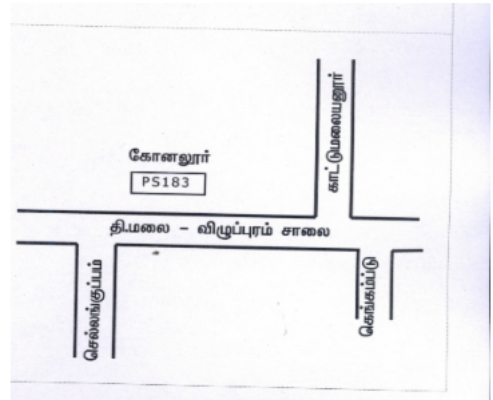

Cad View

Key MAP View