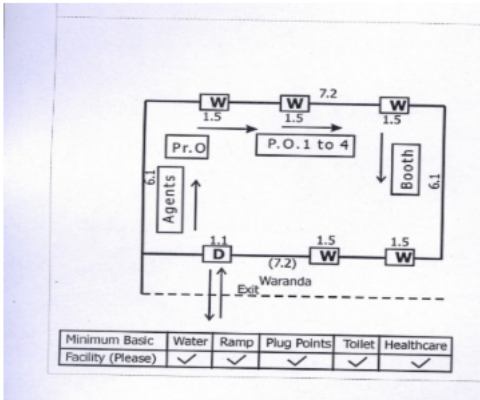

Cad View

Key MAP View