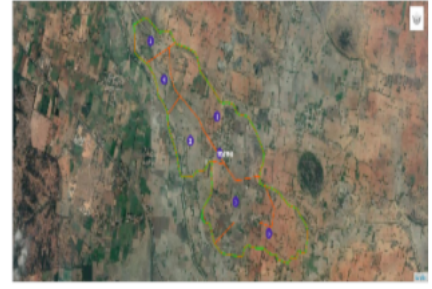

Google Map View

Polling Station Building Front View

Polling Station Front View

Cad View

Key MAP View

சட்டமன்றத் தொகுதியின் எண் மற்றும் பெயர் : 64-கீழ்பென்னாத்தூர் பிரிவு எண் மற்றும் பெயர் 1-அரும்பாக்கம் (வ.கி) மற்றும் (உஈ), வார்டு 1 கலிங்கலேரி