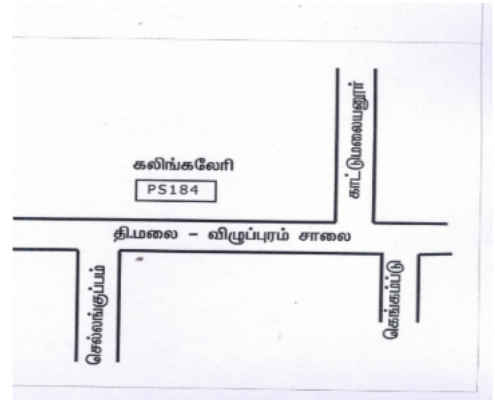

Google Map View

Polling Station Building Front View

Polling Station Front View

Cad View

Key MAP View

சட்டமன்றத் தொகுதியின் எண் மற்றும் பெயர் : 64-கீழ்பென்னாத்தூர் பிரிவு எண் மற்றும் பெயர் 1-அரும்பாக்கம் (வ.கி) மற்றும் (உஈ), வார்டு 1 கலிங்கலேரி