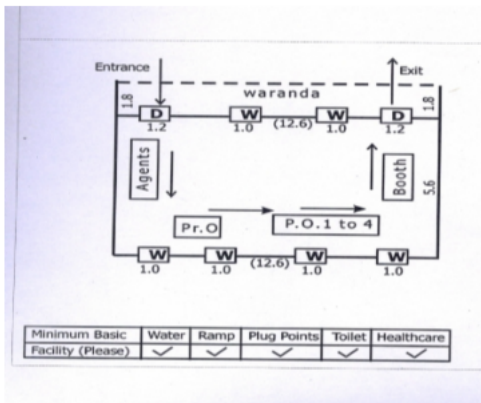

Google Map View

Polling Station Building Front View

Polling Station Front View

Cad View

Key MAP View

1 பெயர் : துரை தந்தை பெயர்: ஏழுமலை வீட்டு எண் : 0 வயது : 22 பாலினம் : ஆண்	SXW2161974 Photo is available	2 பெயர் : இந்திராணி கணவர் பெயர்: பவுன்குமார் வீட்டு எண் : 1/42 வயது : 35 பாலினம் : பெண்	SXW2120020 Photo is available	3 பெயர் : கோமதி கணவர் பெயர்: ராஜ்குமார் வீட்டு எண் : 1-79 வயது : 36 பாலினம் : பெண்	SXW0681031 Photo is available
4 பெயர் : முருகன் தந்தை பெயர்: மகாலிங்கம் வீட்டு எண் : 1-97 வயது : 30 பாலினம் : ஆண்	SXW0760512 Photo is available	5 பெயர் : கனகா கணவர் பெயர்: ஏழுமலை வீட்டு எண் : 1-190D வயது : 36 பாலினம் : பெண்	SXW0388207 Photo is available	6 பெயர் : அலமேலு கணவர் பெயர்: ராஜி வீட்டு எண் : 1-837 வயது : 56 பாலினம் : பெண்	SXW2091015 Photo is available
7 பெயர் : சங்கர் தந்தை பெயர்: கணேசன் வீட்டு எண் : 1/837 வயது : 41 பாலினம் : ஆண்	SXW2273720 Photo is available	8 பெயர் : வைதேகி தந்தை பெயர்: சங்கர் வீட்டு எண் : 1-837 வயது : 34 பாலினம் : பெண்	SXW2091007 Photo is available	9 பெயர் : ஏழுமலை தந்தை பெயர்: சுந்தரமூர்த்தி வீட்டு எண் : 7 வயது : 35 பாலினம் : ஆண்	SXW0388165 Photo is available
10 பெயர் : கோமதி கணவர் பெயர்: ரவிந்திரன் வீட்டு எண் : 26 வயது : 35 பாலினம் : பெண்	SXW0388157 Photo is available	11 பெயர் : அனிதா தந்தை பெயர்: முருகன் வீட்டு எண் : 30 வயது : 24 பாலினம் : பெண்	SXW1945732 Photo is available	12 பெயர் : வெங்கடேசன் தந்தை பெயர்: குப்பன் வீட்டு எண் : 44A வயது : 33 பாலினம் : ஆண்	SXW0388173 Photo is available
13 பெயர் : செண்பகம் கணவர் பெயர்: அருள்பரசாந்த் வீட்டு எண் : 46 வயது : 22 பாலினம் : பெண்	SXW2219707 Photo is available	14 பெயர் : வெங்கடேசன் தந்தை பெயர்: கண்ணன் வீட்டு எண் : 50 வயது : 43 பாலினம் : ஆண்	SXW0303446 Photo is available	15 பெயர் : பழநிவேல் தந்தை பெயர்: கண்ணன் வீட்டு எண் : 59 வயது : 38 பாலினம் : ஆண்	SXW0303529 Photo is available
16 பெயர் : பிரேமா கணவர் பெயர்: பழனிவேல் வீட்டு எண் : 59 வயது : 28 பாலினம் : பெண்	SXW0958231 Photo is available	17 பெயர் : மஞ்சளா கணவர் பெயர்: ஆறுமுகம் வீட்டு எண் : 60 வயது : 54 பாலினம் : பெண்	FCW1635713 Photo is available	18 பெயர் : கீதா தந்தை பெயர்: ஆறுமுகம் வீட்டு எண் : 60 வயது : 33 பாலினம் : பெண்	SXW0388140 Photo is available
19 பெயர் : ஜெயந்தி தாயின் பெயர்: மஞ்சலா வீட்டு எண் : 60 வயது : 23 பாலினம் : பெண்	SXW2070373 Photo is available	20 பெயர் : கணேஷ் தந்தை பெயர்: சண்முகம் வீட்டு எண் : 61 வயது : 32 பாலினம் : ஆண்	SXW0508168 Photo is available	21 பெயர் : ராஜவள்ளி கணவர் பெயர்: மாத் வீட்டு எண் : 61-1 வயது : 48 பாலினம் : பெண்	FCW5710363 Photo is available
22 பெயர் : ஜானகி கணவர் பெயர்: சண்முகம் வீட்டு எண் : 61-2 வயது : 49 பாலினம் : பெண்	SXW1916147 Photo is available	23 பெயர் : சிவகாமி கணவர் பெயர்: சுப்பிரமணி வீட்டு எண் : 63 வயது : 66 பாலினம் : பெண்	SXW1916154 Photo is available	24 பெயர் : கண்ணதாசன் தந்தை பெயர்: சுப்பிரமணி வீட்டு எண் : 63 வயது : 42 பாலினம் : ஆண்	FCW5710421 Photo is available
25 பெயர் : நீலா கணவர் பெயர்: கண்ணதாசன் வீட்டு எண் : 63 வயது : 38 பாலினம் : பெண்	SXW0680843 Photo is available	26 பெயர் : விஸ்வநாதன் தந்தை பெயர்: சுப்பிரமணி வீட்டு எண் : 63 வயது : 37 பாலினம் : ஆண்	SXW0077289 Photo is available	27 பெயர் : கணேசன் தந்தை பெயர்: துரைசாமி வீட்டு எண் : 65 வயது : 71 பாலினம் : ஆண்	FCW5710520 Photo is available
28 பெயர் : ஏழுமலை தந்தை பெயர்: கணேசன் வீட்டு எண் : 65 வயது : 49 பாலினம் : ஆண்	SXW1916170 Photo is available	29 பெயர் : ராஜேஸ்வரி கணவர் பெயர்: ஏழுமலை வீட்டு எண் : 65 வயது : 45 பாலினம் : பெண்	FCW5898523 Photo is available	30 பெயர் : பரமேஸ்வரி கணவர் பெயர்: ரங்கநாதன் வீட்டு எண் : 65 வயது : 45 பாலினம் : பெண்	SXW0508218 Photo is available