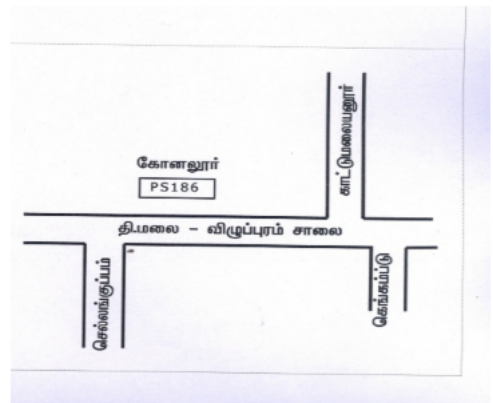

Google Map View

Polling Station Building Front View

Polling Station Front View

Cad View

Key MAP View

1 பெயர் : துரை தந்தை பெயர்: ஏழுமலை வீட்டு எண் : 0 வயது : 22 பாலினம் : ஆண்	SXW2161974 Photo is available	2 பெயர் : இந்திராணி கணவர் பெயர்: பவுன்குமார் வீட்டு எண் : 1/42 வயது : 35 பாலினம் : பெண்	SXW2120020 Photo is available	3 பெயர் : கோமதி கணவர் பெயர்: ராஜ்குமார் வீட்டு எண் : 1-79 வயது : 36 பாலினம் : பெண்	SXW0681031 Photo is available
4 பெயர் : முருகன் தந்தை பெயர்: மகாலிங்கம் வீட்டு எண் : 1-97 வயது : 30 பாலினம் : ஆண்	SXW0760512 Photo is available	5 பெயர் : கனகா கணவர் பெயர்: ஏழுமலை வீட்டு எண் : 1-190D வயது : 36 பாலினம் : பெண்	SXW0388207 Photo is available	6 பெயர் : அலமேலு கணவர் பெயர்: ராஜி வீட்டு எண் : 1-837 வயது : 56 பாலினம் : பெண்	SXW2091015 Photo is available
7 பெயர் : சங்கர் தந்தை பெயர்: கணேசன் வீட்டு எண் : 1/837 வயது : 41 பாலினம் : ஆண்	SXW2273720 Photo is available	8 பெயர் : வைதேகி தந்தை பெயர்: சங்கர் வீட்டு எண் : 1-837 வயது : 34 பாலினம் : பெண்	SXW2091007 Photo is available	9 பெயர் : ஏழுமலை தந்தை பெயர்: சுந்தரமூர்த்தி வீட்டு எண் : 7 வயது : 35 பாலினம் : ஆண்	SXW0388165 Photo is available
10 பெயர் : கோமதி கணவர் பெயர்: ரவிந்திரன் வீட்டு எண் : 26 வயது : 35 பாலினம் : பெண்	SXW0388157 Photo is available	11 பெயர் : அனிதா தந்தை பெயர்: முருகன் வீட்டு எண் : 30 வயது : 24 பாலினம் : பெண்	SXW1945732 Photo is available	12 பெயர் : வெங்கடேசன் தந்தை பெயர்: குப்பன் வீட்டு எண் : 44A வயது : 33 பாலினம் : ஆண்	SXW0388173 Photo is available
13 பெயர் : செண்பகம் கணவர் பெயர்: அருள்பரசாந்த் வீட்டு எண் : 46 வயது : 22 பாலினம் : பெண்	SXW2219707 Photo is available	14 பெயர் : வெங்கடேசன் தந்தை பெயர்: கண்ணன் வீட்டு எண் : 50 வயது : 43 பாலினம் : ஆண்	SXW0303446 Photo is available	15 பெயர் : பழநிவேல் தந்தை பெயர்: கண்ணன் வீட்டு எண் : 59 வயது : 38 பாலினம் : ஆண்	SXW0303529 Photo is available
16 பெயர் : பிரேமா கணவர் பெயர்: பழனிவேல் வீட்டு எண் : 59 வயது : 28 பாலினம் : பெண்	SXW0958231 Photo is available	17 பெயர் : மஞ்சளா கணவர் பெயர்: ஆறுமுகம் வீட்டு எண் : 60 வயது : 54 பாலினம் : பெண்	FCW1635713 Photo is available	18 பெயர் : கீதா தந்தை பெயர்: ஆறுமுகம் வீட்டு எண் : 60 வயது : 33 பாலினம் : பெண்	SXW0388140 Photo is available
19 பெயர் : ஜெயந்தி தாயின் பெயர்: மஞ்சலா வீட்டு எண் : 60 வயது : 23 பாலினம் : பெண்	SXW2070373 Photo is available	20 பெயர் : கணேஷ் தந்தை பெயர்: சண்முகம் வீட்டு எண் : 61 வயது : 32 பாலினம் : ஆண்	SXW0508168 Photo is available	21 பெயர் : ராஜவள்ளி கணவர் பெயர்: மாத் வீட்டு எண் : 61-1 வயது : 48 பாலினம் : பெண்	FCW5710363 Photo is available
22 பெயர் : ஜானகி கணவர் பெயர்: சண்முகம் வீட்டு எண் : 61-2 வயது : 49 பாலினம் : பெண்	SXW1916147 Photo is available	23 பெயர் : சிவகாமி கணவர் பெயர்: சுப்பிரமணி வீட்டு எண் : 63 வயது : 66 பாலினம் : பெண்	SXW1916154 Photo is available	24 பெயர் : கண்ணதாசன் தந்தை பெயர்: சுப்பிரமணி வீட்டு எண் : 63 வயது : 42 பாலினம் : ஆண்	FCW5710421 Photo is available
25 பெயர் : நீலா கணவர் பெயர்: கண்ணதாசன் வீட்டு எண் : 63 வயது : 38 பாலினம் : பெண்	SXW0680843 Photo is available	26 பெயர் : விஸ்வநாதன் தந்தை பெயர்: சுப்பிரமணி வீட்டு எண் : 63 வயது : 37 பாலினம் : ஆண்	SXW0077289 Photo is available	27 பெயர் : கணேசன் தந்தை பெயர்: துரைசாமி வீட்டு எண் : 65 வயது : 71 பாலினம் : ஆண்	FCW5710520 Photo is available
28 பெயர் : ஏழுமலை தந்தை பெயர்: கணேசன் வீட்டு எண் : 65 வயது : 49 பாலினம் : ஆண்	SXW1916170 Photo is available	29 பெயர் : ராஜேஸ்வரி கணவர் பெயர்: ஏழுமலை வீட்டு எண் : 65 வயது : 45 பாலினம் : பெண்	FCW5898523 Photo is available	30 பெயர் : பரமேஸ்வரி கணவர் பெயர்: ரங்கநாதன் வீட்டு எண் : 65 வயது : 45 பாலினம் : பெண்	SXW0508218 Photo is available