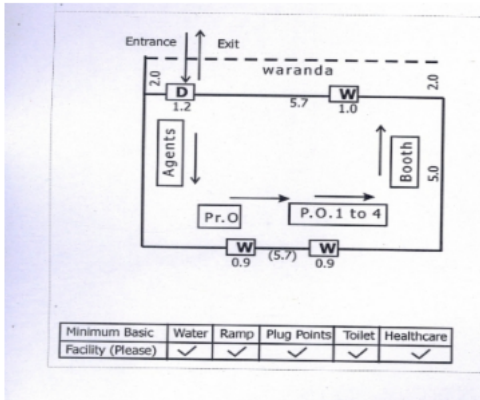

வாக்காளர் பதிவு அலுவலரின்
கையொப்பம்

Nazri Naksha

Google Map View

Polling Station Building Front View

Polling Station Front View

Cad View

Key MAP View

1	SXW0958470	பெயர் : ரகுபதி தந்தை பெயர்: குமார் வீட்டு எண் : 1 வயது : 27 பாலினம் : ஆண்	Photo is available	2	SXW2161867	பெயர் : கீதா கணவர் பெயர்: ரகுபதி வீட்டு எண் : 1 வயது : 22 பாலினம் : பெண்	Photo is available	3	SXW0388496	பெயர் : ஜானகி கணவர் பெயர்: ஏழுமலை வீட்டு எண் : 2 வயது : 35 பாலினம் : பெண்	Photo is available
4	SXW0433953	பெயர் : ரமேஷ் தந்தை பெயர்: ராஜாமணி வீட்டு எண் : 2 வயது : 34 பாலினம் : ஆண்	Photo is available	5	SXW0992792	பெயர் : ஏழுமலை தந்தை பெயர்: கோவிந்தசாமி வீட்டு எண் : 3 வயது : 43 பாலினம் : ஆண்	Photo is available	6	SXW0184242	பெயர் : தனலட்சுமி கணவர் பெயர்: முனியன் வீட்டு எண் : 3-47 வயது : 37 பாலினம் : பெண்	Photo is available
7	SXW1944917	பெயர் : சரத்குமார் தந்தை பெயர்: ராமச்சந்திரன் வீட்டு எண் : 5 வயது : 25 பாலினம் : ஆண்	Photo is available	8	SXW2183093	பெயர் : கிருபாராணி கணவர் பெயர்: ராஜா வீட்டு எண் : 12 வயது : 21 பாலினம் : பெண்	Photo is available	9	SXW2157733	பெயர் : இளவரசன் தந்தை பெயர்: ஏழுமலை வீட்டு எண் : 46 வயது : 21 பாலினம் : ஆண்	Photo is available
10	SXW0388405	பெயர் : பாபு தந்தை பெயர்: சுப்புராயன் வீட்டு எண் : 215 வயது : 33 பாலினம் : ஆண்	Photo is available	11	SXW2296374	பெயர் : சுவிதா தந்தை பெயர்: தங்கராஜ் வீட்டு எண் : 224 வயது : 21 பாலினம் : பெண்	Photo is available	12	SXW2295152	பெயர் : நிஷா தந்தை பெயர்: தங்கராஜ் வீட்டு எண் : 244 வயது : 19 பாலினம் : பெண்	Photo is available
13	SXW2313278	பெயர் : கார்த்திகா தந்தை பெயர்: காசிவேல் வீட்டு எண் : 383 வயது : 19 பாலினம் : பெண்	Photo is available	14	SXW1919323	பெயர் : காசிவேலு தந்தை பெயர்: தில்லிகான் வீட்டு எண் : 387 வயது : 56 பாலினம் : ஆண்	Photo is available	15	SXW1919331	பெயர் : நீலா கணவர் பெயர்: காசிவேலு வீட்டு எண் : 387 வயது : 51 பாலினம் : பெண்	Photo is available
16	FCW3540960	பெயர் : குணசேகர் தந்தை பெயர்: தில்லிகான் வீட்டு எண் : 387 வயது : 44 பாலினம் : ஆண்	Photo is available	17	FCW6286884	பெயர் : இளவரசி கணவர் பெயர்: குணசேகரன் வீட்டு எண் : 387 வயது : 40 பாலினம் : பெண்	Photo is available	18	SXW1919372	பெயர் : முனுசாமி தந்தை பெயர்: சின்னபையன் வீட்டு எண் : 390 வயது : 71 பாலினம் : ஆண்	Photo is available
19	SXW1919380	பெயர் : கிருஷ்ணவேணி கணவர் பெயர்: முனுசாமி வீட்டு எண் : 390 வயது : 63 பாலினம் : பெண்	Photo is available	20	SXW0184234	பெயர் : அருணாசலம் தந்தை பெயர்: முனுசாமி வீட்டு எண் : 390 வயது : 40 பாலினம் : ஆண்	Photo is available	21	SXW0077719	பெயர் : விஸ்வநாதன் தந்தை பெயர்: முனுசாமி வீட்டு எண் : 390 வயது : 37 பாலினம் : ஆண்	Photo is available
22	SXW1919398	பெயர் : ராமச்சந்திரன் தந்தை பெயர்: அண்ணாமலை வீட்டு எண் : 392 வயது : 55 பாலினம் : ஆண்	Photo is available	23	SXW1012830	பெயர் : ஏழுமலை தந்தை பெயர்: அண்ணாமலை வீட்டு எண் : 392 வயது : 49 பாலினம் : ஆண்	Photo is available	24	SXW0077693	பெயர் : தனலட்சுமி கணவர் பெயர்: ஏழுமலை வீட்டு எண் : 392 வயது : 46 பாலினம் : பெண்	Photo is available
25	SXW0077701	பெயர் : ஜீவா கணவர் பெயர்: ராமச்சந்திரன் வீட்டு எண் : 392 வயது : 46 பாலினம் : பெண்	Photo is available	26	SXW1088046	பெயர் : நந்தினி கணவர் பெயர்: ஜெய்சங்கர் வீட்டு எண் : 392 வயது : 25 பாலினம் : பெண்	Photo is available	27	SXW1919414	பெயர் : ராணி கணவர் பெயர்: மாரி வீட்டு எண் : 393 வயது : 61 பாலினம் : பெண்	Photo is available
28	SXW0077727	பெயர் : சுதாகர் தந்தை பெயர்: மாரி வீட்டு எண் : 393 வயது : 36 பாலினம் : ஆண்	Photo is available	29	FCW1636794	பெயர் : வேலு தந்தை பெயர்: முனுசாமி வீட்டு எண் : 395 வயது : 50 பாலினம் : ஆண்	Photo is available	30	FCW2349462	பெயர் : நாகஜோதி கணவர் பெயர்: வேலு வீட்டு எண் : 395 வயது : 44 பாலினம் : பெண்	Photo is available