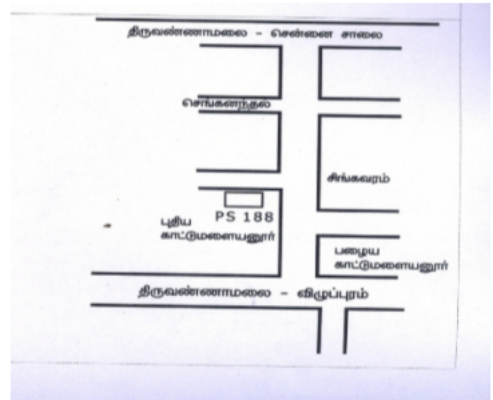

வாக்காளர் பதிவு அலுவலரின்  
கையொப்பம்

Nazri Naksha

Google Map View

Polling Station Building Front View

Polling Station Front View

Cad View

Key MAP View

1 பெயர் : ஏழுமலை தந்தை பெயர் : மண்ணாங்கட்டி வீட்டு எண் : 1 வயது : 66 பாலினம் : ஆண் Photo is available	SXW1922939	2 பெயர் : ருக்கு கணவர் பெயர் : ஏழுமலை வீட்டு எண் : 1 வயது : 60 பாலினம் : பெண் Photo is available	SXW1922947	3 பெயர் : இராஜா தந்தை பெயர் : ரங்கநாதன் வீட்டு எண் : 1 வயது : 51 பாலினம் : ஆண் Photo is available	SXW0761049
4 பெயர் : ஏழுமலை தந்தை பெயர் : மாரிமுத்து வீட்டு எண் : 1 வயது : 49 பாலினம் : ஆண் Photo is available	SXW0305524	5 பெயர் : முருகன் தந்தை பெயர் : ஏழுமலை வீட்டு எண் : 1 வயது : 44 பாலினம் : ஆண் Photo is available	FCW3352655	6 பெயர் : புவனேஸ்வரி கணவர் பெயர் : முருகன் வீட்டு எண் : 1 வயது : 41 பாலினம் : பெண் Photo is available	SXW0305771
7 பெயர் : கங்காதேவி கணவர் பெயர் : குமார் வீட்டு எண் : 1 வயது : 39 பாலினம் : பெண் Photo is available	ALF0366351	8 பெயர் : பிரகாஷ் தந்தை பெயர் : கிருஷ்ணன் வீட்டு எண் : 1 வயது : 38 பாலினம் : ஆண் Photo is available	SXW0305755	9 பெயர் : அமுதா தந்தை பெயர் : ஏழுமலை வீட்டு எண் : 1 வயது : 35 பாலினம் : பெண் Photo is available	SXW0305789
10 பெயர் : சுதர்ஸ்சனா தந்தை பெயர் : வெங்கடேசன் வீட்டு எண் : 1 வயது : 35 பாலினம் : பெண் Photo is available	SXW0305805	11 பெயர் : சுகந்தி தந்தை பெயர் : விஜியன் வீட்டு எண் : 1 வயது : 30 பாலினம் : பெண் Photo is available	SXW0681379	12 பெயர் : பூமிநாதன் தந்தை பெயர் : பழனி வீட்டு எண் : 1 வயது : 29 பாலினம் : ஆண் Photo is available	SXW0760926
13 பெயர் : மோகனா பி கணவர் பெயர் : பிரகாஷ் வீட்டு எண் : 01 வயது : 26 பாலினம் : பெண் Photo is available	SXW2261261	14 பெயர் : பழனிவேலு தந்தை பெயர் : சுந்தரம் வீட்டு எண் : 1-1a வயது : 33 பாலினம் : ஆண் Photo is available	SXW0388678	15 பெயர் : பார்த்திபன் தந்தை பெயர் : சதாசிவம் வீட்டு எண் : 1-4A வயது : 36 பாலினம் : ஆண் Photo is available	SXW0508846
16 பெயர் : பரமசிவம் தந்தை பெயர் : சதாசிவம் வீட்டு எண் : 1-4A வயது : 35 பாலினம் : ஆண் Photo is available	SXW0508895	17 பெயர் : பாரதி தந்தை பெயர் : சதாசிவம் வீட்டு எண் : 1-4A வயது : 32 பாலினம் : ஆண் Photo is available	SXW0508853	18 பெயர் : யோகலட்சுமி தந்தை பெயர் : முருகன் வீட்டு எண் : 1/26 வயது : 20 பாலினம் : பெண் Photo is available	SXW2225688
19 பெயர் : ரவிந்திரன் தந்தை பெயர் : மாணிக்கம் வீட்டு எண் : 1-27 வயது : 31 பாலினம் : ஆண் Photo is available	SXW0595116	20 பெயர் : விஜயலட்சுமி தந்தை பெயர் : மணிகண்டன் வீட்டு எண் : 1-31 வயது : 26 பாலினம் : பெண் Photo is available	SXW2091197	21 பெயர் : சக்திவேல் தாயின் பெயர் : சமதி வீட்டு எண் : 1/39 வயது : 34 பாலினம் : ஆண் Photo is available	SXW1018654
22 பெயர் : சுகன்யா தந்தை பெயர் : விஜியன் வீட்டு எண் : 1-39 வயது : 32 பாலினம் : பெண் Photo is available	SXW0508945	23 பெயர் : சிவகாமி கணவர் பெயர் : ரமேஷ் வீட்டு எண் : 1-43 வயது : 43 பாலினம் : பெண் Photo is available	SXW0156513	24 பெயர் : பாஸ்கரன் தந்தை பெயர் : சுப்பிரமணி வீட்டு எண் : 1-47 வயது : 27 பாலினம் : ஆண் Photo is available	SXW0989608
25 பெயர் : உதயசங்கரி கணவர் பெயர் : விஜயகுமார் வீட்டு எண் : 1/56 வயது : 30 பாலினம் : பெண் Photo is available	SXW2058667	26 பெயர் : கதிரவன் மொ தந்தை பெயர் : மொட்டையாபிள்ளை வீட்டு எண் : 1/76டி வயது : 22 பாலினம் : ஆண் Photo is available	SXW2250058	27 பெயர் : கலைவாணி கணவர் பெயர் : அருள்குமார் வீட்டு எண் : 1-88 வயது : 39 பாலினம் : பெண் Photo is available	SXW0681387
28 பெயர் : இந்துமதி தந்தை பெயர் : பெருமாள்சாமி வீட்டு எண் : 1/99 வயது : 20 பாலினம் : பெண் Photo is available	SXW2287696	29 பெயர் : சகுந்தலா கணவர் பெயர் : ராமானுஜம் வீட்டு எண் : 2 வயது : 61 பாலினம் : பெண் Photo is available	SXW1922954	30 பெயர் : ஜெயா கணவர் பெயர் : தேவன் வீட்டு எண் : 2 வயது : 48 பாலினம் : பெண் Photo is available	SXW0681361