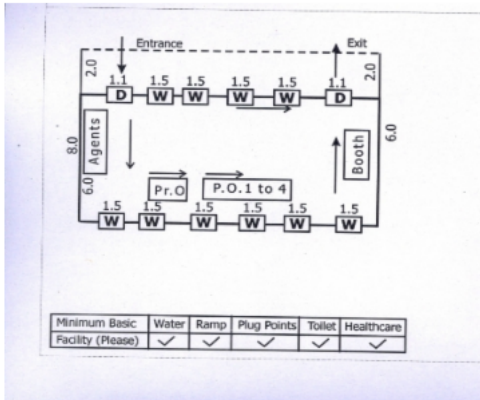

வாக்காளர் பதிவு அலுவலரின்  
கையொப்பம்

Nazri Naksha

Google Map View

Polling Station Building Front View

Polling Station Front View

Cad View

Key MAP View

1 பெயர் : ஏழுமலை தந்தை பெயர் : மண்ணாங்கட்டி வீட்டு எண் : 1 வயது : 66 பாலினம் : ஆண் Photo is available	SXW1922939	2 பெயர் : ருக்கு கணவர் பெயர் : ஏழுமலை வீட்டு எண் : 1 வயது : 60 பாலினம் : பெண் Photo is available	SXW1922947	3 பெயர் : இராஜா தந்தை பெயர் : ரங்கநாதன் வீட்டு எண் : 1 வயது : 51 பாலினம் : ஆண் Photo is available	SXW0761049
4 பெயர் : ஏழுமலை தந்தை பெயர் : மாரிமுத்து வீட்டு எண் : 1 வயது : 49 பாலினம் : ஆண் Photo is available	SXW0305524	5 பெயர் : முருகன் தந்தை பெயர் : ஏழுமலை வீட்டு எண் : 1 வயது : 44 பாலினம் : ஆண் Photo is available	FCW3352655	6 பெயர் : புவனேஸ்வரி கணவர் பெயர் : முருகன் வீட்டு எண் : 1 வயது : 41 பாலினம் : பெண் Photo is available	SXW0305771
7 பெயர் : கங்காதேவி கணவர் பெயர் : குமார் வீட்டு எண் : 1 வயது : 39 பாலினம் : பெண் Photo is available	ALF0366351	8 பெயர் : பிரகாஷ் தந்தை பெயர் : கிருஷ்ணன் வீட்டு எண் : 1 வயது : 38 பாலினம் : ஆண் Photo is available	SXW0305755	9 பெயர் : அமுதா தந்தை பெயர் : ஏழுமலை வீட்டு எண் : 1 வயது : 35 பாலினம் : பெண் Photo is available	SXW0305789
10 பெயர் : சுதர்ஸ்சனா தந்தை பெயர் : வெங்கடேசன் வீட்டு எண் : 1 வயது : 35 பாலினம் : பெண் Photo is available	SXW0305805	11 பெயர் : சுகந்தி தந்தை பெயர் : விஜியன் வீட்டு எண் : 1 வயது : 30 பாலினம் : பெண் Photo is available	SXW0681379	12 பெயர் : பூமிநாதன் தந்தை பெயர் : பழனி வீட்டு எண் : 1 வயது : 29 பாலினம் : ஆண் Photo is available	SXW0760926
13 பெயர் : மோகனா பி கணவர் பெயர் : பிரகாஷ் வீட்டு எண் : 01 வயது : 26 பாலினம் : பெண் Photo is available	SXW2261261	14 பெயர் : பழனிவேலு தந்தை பெயர் : சுந்தரம் வீட்டு எண் : 1-1a வயது : 33 பாலினம் : ஆண் Photo is available	SXW0388678	15 பெயர் : பார்த்திபன் தந்தை பெயர் : சதாசிவம் வீட்டு எண் : 1-4A வயது : 36 பாலினம் : ஆண் Photo is available	SXW0508846
16 பெயர் : பரமசிவம் தந்தை பெயர் : சதாசிவம் வீட்டு எண் : 1-4A வயது : 35 பாலினம் : ஆண் Photo is available	SXW0508895	17 பெயர் : பாரதி தந்தை பெயர் : சதாசிவம் வீட்டு எண் : 1-4A வயது : 32 பாலினம் : ஆண் Photo is available	SXW0508853	18 பெயர் : யோகலட்சுமி தந்தை பெயர் : முருகன் வீட்டு எண் : 1/26 வயது : 20 பாலினம் : பெண் Photo is available	SXW2225688
19 பெயர் : ரவிந்திரன் தந்தை பெயர் : மாணிக்கம் வீட்டு எண் : 1-27 வயது : 31 பாலினம் : ஆண் Photo is available	SXW0595116	20 பெயர் : விஜயலட்சுமி தந்தை பெயர் : மணிகண்டன் வீட்டு எண் : 1-31 வயது : 26 பாலினம் : பெண் Photo is available	SXW2091197	21 பெயர் : சக்திவேல் தாயின் பெயர் : சமதி வீட்டு எண் : 1/39 வயது : 34 பாலினம் : ஆண் Photo is available	SXW1018654
22 பெயர் : சுகன்யா தந்தை பெயர் : விஜியன் வீட்டு எண் : 1-39 வயது : 32 பாலினம் : பெண் Photo is available	SXW0508945	23 பெயர் : சிவகாமி கணவர் பெயர் : ரமேஷ் வீட்டு எண் : 1-43 வயது : 43 பாலினம் : பெண் Photo is available	SXW0156513	24 பெயர் : பாஸ்கரன் தந்தை பெயர் : சுப்பிரமணி வீட்டு எண் : 1-47 வயது : 27 பாலினம் : ஆண் Photo is available	SXW0989608
25 பெயர் : உதயசங்கரி கணவர் பெயர் : விஜயகுமார் வீட்டு எண் : 1/56 வயது : 30 பாலினம் : பெண் Photo is available	SXW2058667	26 பெயர் : கதிரவன் மொ தந்தை பெயர் : மொட்டையாபிள்ளை வீட்டு எண் : 1/76டி வயது : 22 பாலினம் : ஆண் Photo is available	SXW2250058	27 பெயர் : கலைவாணி கணவர் பெயர் : அருள்குமார் வீட்டு எண் : 1-88 வயது : 39 பாலினம் : பெண் Photo is available	SXW0681387
28 பெயர் : இந்துமதி தந்தை பெயர் : பெருமாள்சாமி வீட்டு எண் : 1/99 வயது : 20 பாலினம் : பெண் Photo is available	SXW2287696	29 பெயர் : சகுந்தலா கணவர் பெயர் : ராமானுஜம் வீட்டு எண் : 2 வயது : 61 பாலினம் : பெண் Photo is available	SXW1922954	30 பெயர் : ஜெயா கணவர் பெயர் : தேவன் வீட்டு எண் : 2 வயது : 48 பாலினம் : பெண் Photo is available	SXW0681361