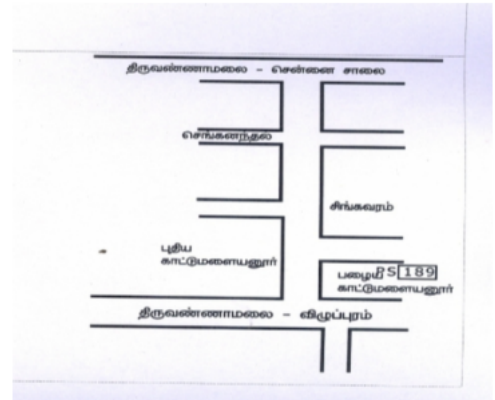

Google Map View

Polling Station Building Front View

Polling Station Front View

Cad View

Key MAP View

1 பெயர் : வெண்ணிலா கணவர் பெயர் : சீனு வாசன் வீட்டு எண் : 1 வயது : 49 பாலினம் : பெண்	FCW6285258 Photo is available	2 பெயர் : அன்னபூரணி தந்தை பெயர் : திருமலை வீட்டு எண் : 1 வயது : 45 பாலினம் : பெண்	SXW2160158 Photo is available	3 பெயர் : சந்திரா கணவர் பெயர் : பெருமாள் வீட்டு எண் : 01 வயது : 41 பாலினம் : பெண்	FCW5822713 Photo is available
4 பெயர் : பத்மினி தந்தை பெயர் : செல்வராஜ் வீட்டு எண் : 1 வயது : 35 பாலினம் : பெண்	SXW0388868 Photo is available	S 5 பெயர் : மணிகண்டன் தந்தை பெயர் : ஏழுமலை வீட்டு எண் : 1 வயது : 35 பாலினம் : ஆண்	SXW0388876 Photo is available	6 பெயர் : அஞ்சலா கணவர் பெயர் : மணிகண்டன் வீட்டு எண் : 1 வயது : 33 பாலினம் : பெண்	SXW0388827 Photo is available
7 பெயர் : நீலவேணி கணவர் பெயர் : சிவகுமார் வீட்டு எண் : 1 வயது : 30 பாலினம் : பெண்	SXW1045475 Photo is available	8 பெயர் : சின்னதுரை தந்தை பெயர் : நடராஜன் வீட்டு எண் : 1 வயது : 29 பாலினம் : ஆண்	SXW0761148 Photo is available	9 பெயர் : சரண்யா தந்தை பெயர் : பூமிநாதன் வீட்டு எண் : 1 வயது : 29 பாலினம் : பெண்	SXW0761155 Photo is available
10 பெயர் : கண்ணியம்மாள் கணவர் பெயர் : முனியன் வீட்டு எண் : 1 வயது : 29 பாலினம் : பெண்	SXW1045541 Photo is available	11 பெயர் : ஜெயந்தி கணவர் பெயர் : நாராயணன் வீட்டு எண் : 1 வயது : 27 பாலினம் : பெண்	SXW1121482 Photo is available	12 பெயர் : சுப்புநீ தந்தை பெயர் : ஏழுமலை வீட்டு எண் : 1/301 வயது : 24 பாலினம் : பெண்	SXW2020634 Photo is available
13 பெயர் : சுவலக்ஷ்மி தந்தை பெயர் : ஏழுமலை வீட்டு எண் : 1/301 வயது : 22 பாலினம் : பெண்	SXW2107795 Photo is available	14 பெயர் : சுகுணா கணவர் பெயர் : சத்யராஜ் வீட்டு எண் : 1/408 வயது : 28 பாலினம் : பெண்	SXW2020766 Photo is available	15 பெயர் : கோபி தந்தை பெயர் : ஜெமினி வீட்டு எண் : 2 வயது : 50 பாலினம் : ஆண்	SXW2260677 Photo is available
16 பெயர் : முனியன் தாயின் பெயர் : வீராசாமி வீட்டு எண் : 2 வயது : 35 பாலினம் : ஆண்	SXW0895342 Photo is available	17 பெயர் : சிந்துஜா கணவர் பெயர் : ராஜசேகரன் வீட்டு எண் : 2 வயது : 33 பாலினம் : பெண்	SXW0681890 Photo is available	18 பெயர் : பானுமதி கணவர் பெயர் : கிருஷ்ணமூர்த்தி வீட்டு எண் : 2 வயது : 33 பாலினம் : பெண்	SXW0681882 Photo is available
19 பெயர் : சாந்தி கணவர் பெயர் : சம்பத் வீட்டு எண் : 2 வயது : 32 பாலினம் : பெண்	SXW0681908 Photo is available	S 20 பெயர் : விஜயகுமாரி கணவர் பெயர் : சாமிநாதன் வீட்டு எண் : 2 வயது : 30 பாலினம் : பெண்	SXW0681866 Photo is available	21 பெயர் : முனியம்மாள் கணவர் பெயர் : வெங்கடேசன் வீட்டு எண் : 2 வயது : 30 பாலினம் : பெண்	SXW0681874 Photo is available
22 பெயர் : பிரியா கணவர் பெயர் : மணிகண்டன் வீட்டு எண் : 2 வயது : 30 பாலினம் : பெண்	SXW0681833 Photo is available	23 பெயர் : விஜி தந்தை பெயர் : மாணிக்கம் வீட்டு எண் : 2 வயது : 21 பாலினம் : ஆண்	SXW2260727 Photo is available	24 பெயர் : சத்தியா கணவர் பெயர் : சங்கர் வீட்டு எண் : 3 வயது : 40 பாலினம் : பெண்	SXW0307561 Photo is available
25 பெயர் : சுலோசனா கணவர் பெயர் : பாலகிருஷ்ணன் வீட்டு எண் : 3 வயது : 37 பாலினம் : பெண்	SXW0307470 Photo is available	26 பெயர் : மாணிக்கம் தந்தை பெயர் : குப்புசாமி வீட்டு எண் : 3 வயது : 33 பாலினம் : ஆண்	SXW0911206 Photo is available	27 பெயர் : கோகிலாம்பாள் கணவர் பெயர் : வெங்கடேசன் வீட்டு எண் : 3-10 வயது : 35 பாலினம் : பெண்	SXW0761163 Photo is available
S 28 பெயர் : தீபா கணவர் பெயர் : மணிகண்டன் வீட்டு எண் : 3-31 வயது : 31 பாலினம் : பெண்	SXW0761114 Photo is available	# 29 பெயர் : சாமிநாதன் தந்தை பெயர் : அமாவாசை வீட்டு எண் : 3-289 வயது : 36 பாலினம் : ஆண்	SXW0156778 Photo is available	30 பெயர் : முருகன் தந்தை பெயர் : ஏழுமலை வீட்டு எண் : 3-299 வயது : 41 பாலினம் : ஆண்	SXW0156794 Photo is available