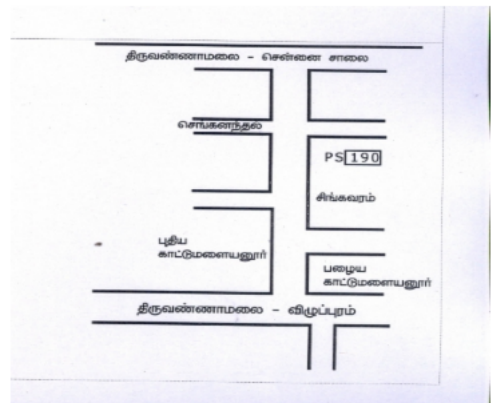

Key MAP View