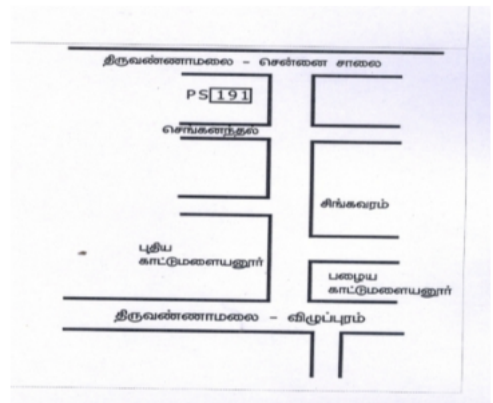

வாக்காளர் பதிவு அலுவலரின்
கையொப்பம்

Nazri Naksha

Google Map View

Polling Station Building Front View

Polling Station Front View

Cad View

Key MAP View

சட்டமன்றத் தொகுதியின் எண் மற்றும் பெயர் : 64-கீழ்ப்பெண்ணாத்தூர் பிரிவு எண் மற்றும் பெயர் 1-காட்டுமலையூர் (வ.கி) மற்றும் (ஊ), வார்டு 4 கெங்கனந்தல் சாலை