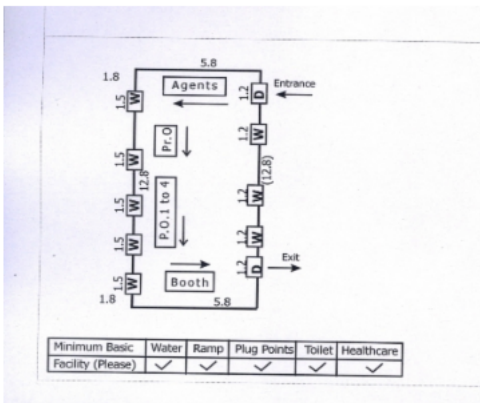

வாக்காளர் பதிவு அலுவலரின்
கையொப்பம்

Nazri Naksha

Google Map View

Polling Station Building Front View

Polling Station Front View

Cad View

Key MAP View

சட்டமன்றத் தொகுதியின் எண் மற்றும் பெயர் : 64-கீழ்ப்பெண்ணாத்தூர் பிரிவு எண் மற்றும் பெயர் 1-காட்டுமலையூர் (வ.கி) மற்றும் (ஊ), வார்டு 4 கெங்கனந்தல் சாலை