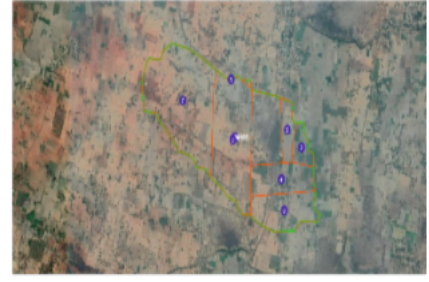

Google Map View