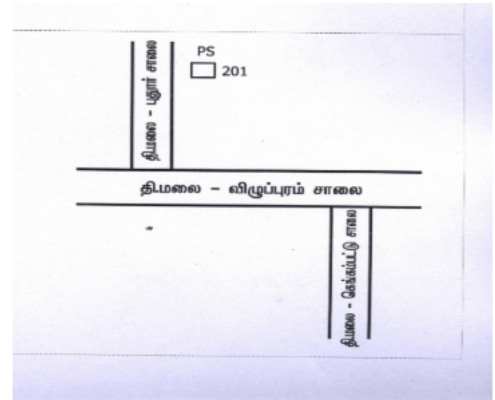

Google Map View

Polling Station Building Front View

Polling Station Front View

Cad View

Key MAP View

1 பெயர் : சிவசங்கரி தந்தை பெயர்: சீனுவாசன் வீட்டு எண் : 3 வயது : 30 பாலினம் : பெண் Photo is available	SXW0890970	2 பெயர் : பாரதி தந்தை பெயர்: கணேசன் வீட்டு எண் : 54 வயது : 23 பாலினம் : பெண் Photo is available	SXW2013340	3 பெயர் : சாருமதி தந்தை பெயர்: தண்டபாணி வீட்டு எண் : 132/294 வயது : 25 பாலினம் : பெண் Photo is available	RWL1331826
4 பெயர் : சக்ரவர்த்தி தந்தை பெயர்: ஏழுமலை வீட்டு எண் : 140/256 வயது : 25 பாலினம் : ஆண் Photo is available	SXW1108141	5 பெயர் : தனம் கணவர் பெயர்: பாண்டிரங்கன் வீட்டு எண் : 227 வயது : 42 பாலினம் : பெண் Photo is available	SXW0082289	6 பெயர் : செளந்தர்யன் தந்தை பெயர்: நாகராஜன் வீட்டு எண் : 234 வயது : 23 பாலினம் : ஆண் Photo is available	SXW2061562
7 பெயர் : சினேகா தந்தை பெயர்: ராஜாமணி வீட்டு எண் : 235 வயது : 25 பாலினம் : பெண் Photo is available	SXW1108414	8 பெயர் : சரவணன் தந்தை பெயர்: ஏழுமலை வீட்டு எண் : 243 வயது : 30 பாலினம் : ஆண் Photo is available	SXW0960641	9 பெயர் : பூவரசன் தந்தை பெயர்: ஏழுமலை வீட்டு எண் : 243 வயது : 28 பாலினம் : ஆண் Photo is available	SXW0960625
10 பெயர் : பார்த்திபன் தந்தை பெயர்: சீதாராமன் வீட்டு எண் : 247 வயது : 38 பாலினம் : ஆண் Photo is available	SXW1019363	11 பெயர் : பாண்டிரங்கன் தந்தை பெயர்: மாணிக்கம் வீட்டு எண் : 256A வயது : 81 பாலினம் : ஆண் Photo is available	SXW1644335	12 பெயர் : பூபதி தந்தை பெயர்: பாண்டிரங்கன் வீட்டு எண் : 256A வயது : 43 பாலினம் : ஆண் Photo is available	FCW5750989
13 பெயர் : ஏழுமலை தந்தை பெயர்: பாண்டிரங்கன் வீட்டு எண் : 256B வயது : 53 பாலினம் : ஆண் Photo is available	SXW1644350	14 பெயர் : தனலட்சுமி கணவர் பெயர்: ஏழுமலை வீட்டு எண் : 256B வயது : 50 பாலினம் : பெண் Photo is available	SXW1644368	15 பெயர் : இளவரசன் தந்தை பெயர்: பாண்டிரங்கன் வீட்டு எண் : 257 வயது : 58 பாலினம் : ஆண் Photo is available	SXW1644376
16 பெயர் : விஜயா கணவர் பெயர்: இளவரசன் வீட்டு எண் : 257 வயது : 52 பாலினம் : பெண் Photo is available	SXW1644384	17 பெயர் : கோபிகுமார் தந்தை பெயர்: கிருஷ்ணன் வீட்டு எண் : 257 வயது : 43 பாலினம் : ஆண் Photo is available	SXW2068013	18 பெயர் : அரஃ கணவர் பெயர்: கோபிகுமார் வீட்டு எண் : 257 வயது : 36 பாலினம் : பெண் Photo is available	SXW2068187
19 பெயர் : செல்வதுரை தந்தை பெயர்: நாராயணசாமி வீட்டு எண் : 258 வயது : 57 பாலினம் : ஆண் Photo is available	SXW1644392	20 பெயர் : வசந்தா கணவர் பெயர்: செல்வதுரை வீட்டு எண் : 258 வயது : 51 பாலினம் : பெண் Photo is available	SXW1644400	21 பெயர் : சிவக்குமார் தந்தை பெயர்: செல்வதுரை வீட்டு எண் : 258 வயது : 35 பாலினம் : ஆண் Photo is available	SXW0159095
22 பெயர் : காந்தா கணவர் பெயர்: ஏழுமலை வீட்டு எண் : 259 வயது : 59 பாலினம் : பெண் Photo is available	SXW1644418	23 பெயர் : கோவிந்தராஜ் தந்தை பெயர்: ஏழுமலை வீட்டு எண் : 259 வயது : 43 பாலினம் : ஆண் Photo is available	FCW1635184	24 பெயர் : சித்ரா கணவர் பெயர்: கோவிந்தராஜ் வீட்டு எண் : 259 வயது : 39 பாலினம் : பெண் Photo is available	SXW0082297
25 பெயர் : ஏழுமலை தந்தை பெயர்: நாராயணசாமி வீட்டு எண் : 260 வயது : 63 பாலினம் : ஆண் Photo is available	SXW1644442	26 பெயர் : பூரணியம்மாள் கணவர் பெயர்: பெரியதம்பி வீட்டு எண் : 261 வயது : 71 பாலினம் : பெண் Photo is available	SXW1644459	27 பெயர் : சீனுவாசன் தந்தை பெயர்: பெரியதம்பி வீட்டு எண் : 261 வயது : 53 பாலினம் : ஆண் Photo is available	SXW1644467
28 பெயர் : சாந்தி கணவர் பெயர்: சீனுவாசன் வீட்டு எண் : 261 வயது : 51 பாலினம் : பெண் Photo is available	SXW1644475	29 பெயர் : தருமன் தந்தை பெயர்: அய்யாக்கண்ணு வீட்டு எண் : 262 வயது : 61 பாலினம் : ஆண் Photo is available	SXW1644483	30 பெயர் : வேண்டாமிர்தம் கணவர் பெயர்: ஆறுமுகம் வீட்டு எண் : 263 வயது : 76 பாலினம் : பெண் Photo is available	SXW1644509